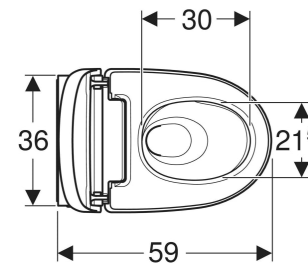

NAMENE

- Za udobnu upotrebu toaleta bez neprijatnih mirisa
- Za nežno čišćenje vodom u analnom i vaginalnom predelu

PREDNOSTI

- Hibridni sistem tople vode sa protočnim grejačem i bojlerom
- Tuš za analni predeo sa dvostrukom prskalicom u WhirlSpray tehnologiji tuširanja
- Zasebna prskalica za dame u zaštićenom položaju mirovanja
- Temperatura vode tuša, podesiva
- Jačina mlaza, podesiva u 5 nivoa
- Ručica tuša sa mogućnošću pozicioniranja u pet nivoa
- Podesivi oscilujući mlaz (automatsko kretanje ručice tuša napred-nazad)
- Automatsko ispiranje prskalice svežom vodom pre i nakon upotrebe
- Program za uklanjanje kamenca
- Konzolni element
- WC šolja bez oboda sa tehnikom ispiranja TurboFlush
- Horizontalni odvod
- WC šolja sa posebnim premazom KeraTect
- Detekcija korisnika
- Pročišćavanje vazduha sa keramičkim sačastim filterom, sa mogućnošću aktiviranja
- Pročišćavanje vazduha sa funkcijom naknadnog rada

- Fen, sa mogućnošću uključivanja
- Jačina vazduha fena podesiva na 5 nivoa
- Ručica fena, može se izvući
- Temperatura fena, podesiva
- WC sedište i WC poklopac sa funkcijom sporog spuštanja
- Poklopac WC šolje sa opcijom SoftOpening
- Poklopac WC-a sa funkcijom QuickRelease
- Funkcije i podešavanja preko daljinskog upravljača
- Mogućnost programiranja tri postavke korisnika
- Kompatibilno Geberit Home aplikacijom
- Priključak vode bočno sa leve strane skriven iza WC šolje
- Priključak struje sa trožilnim kablom, bočno desno, sakriven iza WC šolje
- Mogućnost spoljnog priključka vode pomoću pribora, bočno levo
- Priključak struje, eksterni, moguć preko utičnice na desnoj strani
- Izolacija od buke, predmontirana
- Dozvola u skladu sa standardom (DIN) EN 1717 / (DIN) EN 13077

TEHNIČKI PODACI

Stepen zaštite	IPX4
Nominalni napon	230 V AC
Mrežna frekvencija	50 Hz
Potrošnja struje u stanju mirovanja maks.	0.5 W

Protočni pritisak	0.5–10 bar
Radna temperatura	5–40 °C
Opseg podešavanja temperature vode	34–40 °C
Minimalni protočni pritisak	0.5 bar
Izračunati protok	0.03 l/s
Trajanje tuširanja	30–50 s
Opterećenje WC sedišta maks.	150 kg
Pročišćavanje vazduha	Da
Funkcija sporog podizanja	Da
Sa grejanjem WC sedišta	Ne
Sa orijentacionim svetlom	Ne
Sa funkcijom fena	Da

OBIM ISPORUKE

- Set priključaka za vodu za Sigma i Omega ugradne vodokotliče 12 cm, ugradna visina 112 cm
- Utičnica za strujni priključak
- Zaštita od prskanja
- Sredstvo za rastvaranje kamenca 125 ml
- Komplet za čišćenje
- Priključni set za WC, ø 90 mm
- Daljinski upravljač sa zidnim držačem i baterijom CR2032
- Materijal za pričvršćivanje