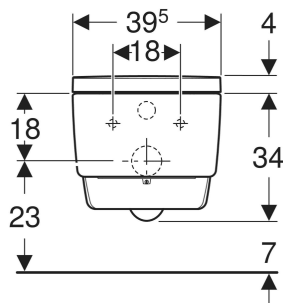

NAMENE

- Za udobnu upotrebu toaleta bez neprijatnih mirisa
- Za nežno čišćenje vodom u analnom i vaginalnom predelu

PREDNOSTI

- Hibridni sistem tople vode sa protočnim grejačem i bojlerom
- Tuš za analni predeo sa dvostrukom prskalicom u WhirlSpray tehnologiji tuširanja
- Zasebna prskalica za dame u zaštićenom položaju mirovanja
- Temperatura vode tuša, podesiva
- Jačina mlaza, podesiva u 5 nivoa
- Ručica tuša sa mogućnošću pozicioniranja u pet nivoa
- Podesivi oscilujući mlaz (automatsko kretanje ručice tuša napred-nazad)
- Automatsko ispiranje prskalice svežom vodom pre i nakon upotrebe
- Program za uklanjanje kamenca
- Konzolni element
- WC šolja bez oboda sa tehnikom ispiranja TurboFlush
- Horizontalni odvod
- WC šolja sa posebnim premazom KeraTect
- Detekcija korisnika
- Pročišćavanje vazduha sa keramičkim sačastim filterom, sa mogućnošću aktiviranja
- Pročišćavanje vazduha sa funkcijom naknadnog rada

- Fen, sa mogućnošću uključivanja
- Jačina vazduha fena podesiva na 5 nivoa
- Ručica fena, može se izvući
- Temperatura fena, podesiva
- WC sedište i WC poklopac sa funkcijom sporog spuštanja
- Poklopac WC šolje sa opcijom SoftOpening
- Poklopac WC-a sa funkcijom QuickRelease
- Funkcije i podešavanja preko daljinskog upravljača
- Mogućnost programiranja tri postavke korisnika
- Kompatibilno Geberit Home aplikacijom
- Priključak vode bočno sa leve strane skriven iza WC šolje
- Priključak struje sa trožilnim kablom, bočno desno, sakriven iza WC šolje
- Mogućnost spoljnog priključka vode pomoću pribora, bočno levo
- Priključak struje, eksterni, moguć preko utičnice na desnoj strani
- Izolacija od buke, predmontirana
- Dozvola u skladu sa standardom (DIN) EN 1717 / (DIN) EN 13077

TEHNIČKI PODACI

Stepen zaštite	IPX4
Nominalni napon	230 V AC
Mrežna frekvencija	50 Hz
Potrošnja struje u stanju mirovanja maks.	0.5 W

Protočni pritisak	0.5–10 bar
Radna temperatura	5–40 °C
Opseg podešavanja temperature vode	34–40 °C
Minimalni protočni pritisak	0.5 bar
Izračunati protok	0.03 l/s
Trajanje tuširanja	30–50 s
Opterećenje WC sedišta maks.	150 kg
Pročišćavanje vazduha	Da
Funkcija sporog podizanja	Da
Sa grejanjem WC sedišta	Ne
Sa orijentacionim svetlom	Ne
Sa funkcijom fena	Da

OBIM ISPORUKE

- Set priključaka za vodu za Sigma i Omega ugradne vodokotliče 12 cm, ugradna visina 112 cm
- Utičnica za strujni priključak
- Zaštita od prskanja
- Sredstvo za rastvaranje kamenca 125 ml
- Komplet za čišćenje
- Priključni set za WC, ø 90 mm
- Daljinski upravljač sa zidnim držačem i baterijom CR2032
- Materijal za pričvršćivanje