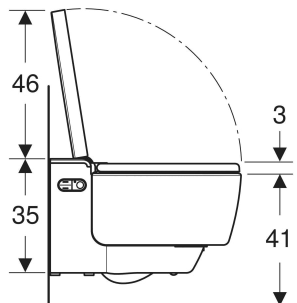

NAMENE

- Za udobnu upotrebu toaleta bez neprijatnih mirisa
- Za nežno čišćenje vodom u analnom i vaginalnom predelu

PREDNOSTI

- Hibridni sistem tople vode sa protočnim grejačem i bojlerom
- Tuš za analni predeo sa dvostrukom prskalicom u WhirlSpray tehnologiji tuširanja
- Zasebna prskalica za dame u zaštićenom položaju mirovanja
- Temperatura vode tuša, podesiva
- Jačina mlaza, podesiva u 5 nivoa
- Ručica tuša sa mogućnošću pozicioniranja u pet nivoa
- Podesivi oscilujući mlaz (automatsko kretanje ručice tuša napred-nazad)
- Automatsko ispiranje prskalice svežom vodom pre i nakon upotrebe
- Program za uklanjanje kamenca
- Konzolni element
- WC šolja bez oboda sa tehnikom ispiranja TurboFlush
- Horizontalni odvod
- WC šolja sa posebnim premazom KeraTect
- Detekcija korisnika
- Pročišćavanje vazduha sa keramičkim sačastim filterom, sa mogućnošću aktiviranja
- Pročišćavanje vazduha sa funkcijom naknadnog rada

- Fen, sa mogućnošću uključivanja
- Jačina vazduha fena podesiva na 5 nivoa
- Ručica fena, može se izvući
- Temperatura fena, podesiva
- WC sedište i WC poklopac sa funkcijom sporog spuštanja
- Poklopac WC šolje sa opcijom SoftOpening
- Poklopac WC-a sa funkcijom QuickRelease
- Funkcije i podešavanja preko daljinskog upravljača
- Mogućnost programiranja tri postavke korisnika
- Kompatibilno Geberit Home aplikacijom
- Priključak vode bočno sa leve strane skriven iza WC šolje
- Priključak struje sa trožilnim kablom, bočno desno, sakriven iza WC šolje
- Mogućnost spoljnog priključka vode pomoću pribora, bočno levo
- Priključak struje, eksterni, moguć preko utičnice na desnoj strani
- Izolacija od buke, predmontirana
- Dozvola u skladu sa standardom (DIN) EN 1717 / (DIN) EN 13077

TEHNIČKI PODACI

Stepen zaštite	IPX4
Nominalni napon	230 V AC
Mrežna frekvencija	50 Hz
Potrošnja struje u stanju mirovanja maks.	0.5 W

Protočni pritisak	0.5–10 bar
Radna temperatura	5–40 °C
Opseg podešavanja temperature vode	34–40 °C
Minimalni protočni pritisak	0.5 bar
Izračunati protok	0.03 l/s
Trajanje tuširanja	30–50 s
Opterećenje WC sedišta maks.	150 kg
Pročišćavanje vazduha	Da
Funkcija sporog podizanja	Da
Sa grejanjem WC sedišta	Ne
Sa orijentacionim svetlom	Ne
Sa funkcijom fena	Da

OBIM ISPORUKE

- Set priključaka za vodu za Sigma i Omega ugradne vodokotliče 12 cm, ugradna visina 112 cm
- Utičnica za strujni priključak
- Zaštita od prskanja
- Sredstvo za rastvaranje kamenca 125 ml
- Komplet za čišćenje
- Priključni set za WC, ø 90 mm
- Daljinski upravljač sa zidnim držačem i baterijom CR2032
- Materijal za pričvršćivanje