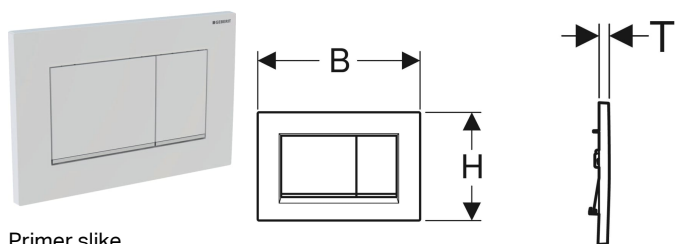

## Geberit tipka za aktiviranje Sigma30, za dvokoličinsko ispiranje

Primer slike

### Obim isporuke

- Montažni okvir
- 2 vijka za okvir tipke

- Zvučno izolovane poluge za aktiviranje, brzo podesive bez alata