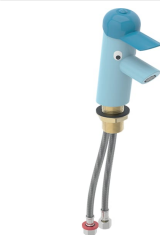

Geberit Bambini armatura za umivaonik, jednoručna baterija

Primer slike

Namene

- Za korišćenje vode za piće
- Za decu
- Za ustanove za brigu o deci
- Za ugradnju u umivaonike ili ploče umivaonika
- Za instalaciju u Bambini područje za igru i pranje
- Za priključenje hladne i tople vode

Prednosti

- Dizajn prilagođen deci
- Grupa armature I u skladu sa standardom DIN 4109
- Jednoručna baterija
- Ograničenje obima napajanja regulatorom jačine mlaza
- Sa integrisanim ventilom sa nepovratnom klapnom
- Kućište sa završnom obradom pečenim lakom ili hromirano
- Ručica od ABS-a

Obim isporuke

- Ključ za regulator jačine mlaza
- Ključ za ručicu
- Materijal za pričvršćivanje

Br. art.	Boja / površina
116.207.21.1	Hat: dust grey Body: bright chrome-plated

Dodatna oprema

- Geberit Bambini minitermostat za armaturu za umivaonik
- Geberit Bambini regulator jačine mlaza za armaturu umivaonika

- Kako bi se izbegle opekotine, preporučuje se korišćenje Geberit Bambini mini-termostata uz armature za umivaonik
- Ukoliko se Geberit Bambini armatura za umivaonik koristi u gornjem izlivnim koritu u Geberit Bambini području za igru i pranje u kombinaciji sa prelivnom cevi, potrebno je dodatno poručiti i Geberit Bambini regulator jačine mlaza za armaturu za umivaonik (br. art. 571410000)