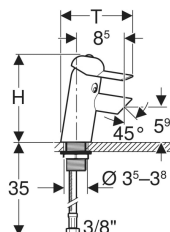

Namene

- Za korišćenje vode za piće
- Za decu
- Za ustanove za brigu o deci
- Za ugradnju u umivaonike ili ploče umivaonika
- Za instalaciju u Bambini područje za igru i pranje
- Za priključenje hladne i tople vode

Prednosti

- Dizajn prilagođen deci
- Grupa armature I u skladu sa standardom DIN 4109
- Jednoručna baterija
- Ograničenje obima napajanja regulatorom jačine mlaza
- Sa integrisanim ventilom sa nepovratnom klapnom
- Kućište sa završnom obradom pečenim lakom ili hromirano
- Ručica od ABS-a

Obim isporuke

- Ključ za regulator jačine mlaza
- Ključ za ručicu
- Materijal za pričvršćivanje

Br. art.	Boja / površina
116.207.21.1	Hat: dust grey Body: bright chrome-plated

Dodatna oprema

- Geberit Bambini minitermostat za armaturu za umivaonik
- Geberit Bambini regulator jačine mlaza za armaturu umivaonika

- Kako bi se izbegle opekotine, preporučuje se korišćenje Geberit Bambini mini-termostata uz armature za umivaonik
- Ukoliko se Geberit Bambini armatura za umivaonik koristi u gornjem izlivnim koritu u Geberit Bambini području za igru i pranje u kombinaciji sa prelivnom cevi, potrebno je dodatno poručiti i Geberit Bambini regulator jačine mlaza za armaturu za umivaonik (br. art. 571410000)