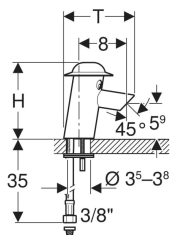

Namene

- Za korišćenje vode za piće
- Za decu
- Za ustanove za brigu o deci
- Za ugradnju u umivaonike ili ploče umivaonika
- Za instalaciju u Bambini područje za igru i pranje
- Za priključenje hladne i tople vode

Prednosti

- Dizajn prilagođen deci
- Grupa armature I u skladu sa standardom DIN 4109
- Automatsko pokretanje ispiranja

- Infracrvena detekcija korisnika
- IC senzor, samopodešavajući
- Ograničenje obima napajanja regulatorom jačine mlaza
- Napajanje strujom preko baterije
- Baterija dovoljna za oko 200'000 aktiviranja
- Upozorenje da je baterija oslabila
- Ušteda vode zahvaljujući brzo reagujućoj dvozračnoj senzorskoj tehnici
- Podesivo rastojanje za aktiviranje
- Interval ispiranja
- Aktiviranje ispiranja za čišćenje izlivnog korita, ručno deaktiviranje
- Sa integrisanim ventilom sa nepovratnom klapnom
- Kućište hromirano
- Poklopac od polikarbonata

Obim isporuke

- Odeljak baterije
- Litijumska baterija tipa CR-P2 6 V
- Filter sa korpom
- Ključ za regulator jačine mlaza
- Materijal za pričvršćivanje

Br. art.	Boja / površina
116.208.21.1	Hat: dust grey Body: bright chrome-plated

Dodatna oprema

- Geberit Bambini minitermostat za armaturu za umivaonik
- Geberit Bambini regulator jačine mlaza za armaturu umivaonika

- Kako bi se izbegle opekotine, preporučuje se korišćenje Geberit Bambini mini-termostata uz armature za umivaonik
- Ukoliko se Geberit Bambini armatura za umivaonik koristi u gornjem izlivnim koritu u Geberit Bambini području za igru i pranje u kombinaciji sa prelivnom cevi, potrebno je dodatno poručiti i Geberit Bambini regulator jačine mlaza za armaturu za umivaonik (br. art. 571410000)