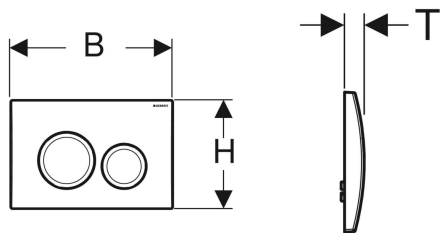

Geberit Delta20 tipka za aktiviranje dvokoličinskog ispiranja

Primer slike

Namene

- Za aktiviranje ispiranja kod Delta ugradnih vodokotlića

Tehnički podaci

Sila aktiviranja | < 20 N

Karakteristike

- Čeono aktiviranje

Obim isporuke

- Montažni okvir
- 2 poluge za aktiviranje ispiranja
- Materijal za pričvršćivanje

Br. art.	Boja / površina	Materijal proizvoda	B	H	T	
115.127.11.1 *	bela	plastika	24.6 cm	16.4 cm	2.3 cm	Novi
115.127.21.1 *	sjajna hrom	plastika	24.6 cm	16.4 cm	2.3 cm	Novi
115.127.46.1 *	mat hrom	plastika	24.6 cm	16.4 cm	2.3 cm	Novi