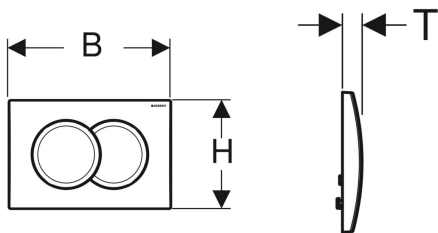

## Geberit Delta01 tipka za aktiviranje dvokoličinskog ispiranja

Primer slike