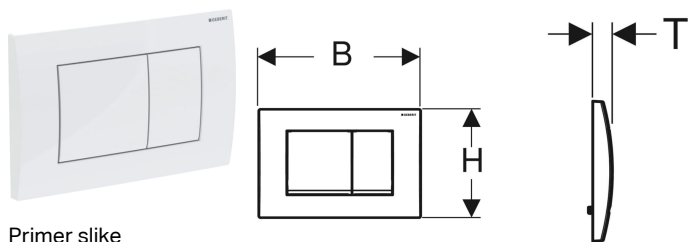

Geberit Delta30 tipka za aktiviranje dvokoličinskog ispiranja

Primer slike

Namene

- Za aktiviranje ispiranja kod Delta ugradnih vodokotlića

Tehnički podaci

Sila aktiviranja | < 20 N

Karakteristike

- Čeono aktiviranje

Obim isporuke

- Montažni okvir
- 2 poluge za aktiviranje ispiranja
- Materijal za pričvršćivanje

| Br. art. | Boja / površina | Materijal proizvoda | B | H | T | |
|----------------|-----------------|---------------------|---------|---------|--------|------|
| 115.137.11.1 * | bela | plastika | 24.6 cm | 16.4 cm | 2.3 cm | Novi |
| 115.137.21.1 * | sjajna hrom | plastika | 24.6 cm | 16.4 cm | 2.3 cm | Novi |
| 115.137.46.1 * | mat hrom | plastika | 24.6 cm | 16.4 cm | 2.3 cm | Novi |