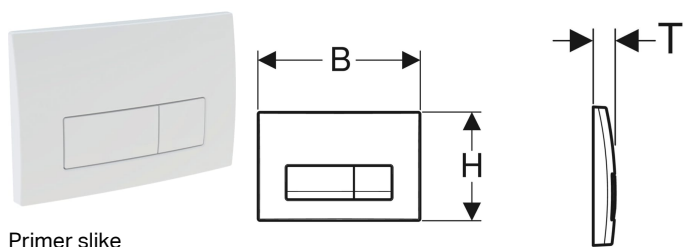

Geberit Delta50 tipka za aktiviranje dvokoličinskog ispiranja

Primer slike

Namene

- Za aktiviranje ispiranja kod Delta ugradnih vodokotlića

Tehnički podaci

Sila aktiviranja | < 20 N

Karakteristike

- Čeono aktiviranje

Obim isporuke

- Montažni okvir
- 2 poluge za aktiviranje ispiranja
- Materijal za pričvršćivanje

Br. art.	Boja / površina	Materijal proizvoda	B	H	T	
115.119.11.1 *	bela	plastika	24.6 cm	16.4 cm	2.3 cm	Novi
115.119.21.1	sjajna hrom	plastika	24.6 cm	16.4 cm	2.3 cm	Novi
115.119.46.1 *	mat hrom	plastika	24.6 cm	16.4 cm	2.3 cm	Novi
115.119.DW.1 *	crna	plastika	24.6 cm	16.4 cm	2.3 cm	Novi