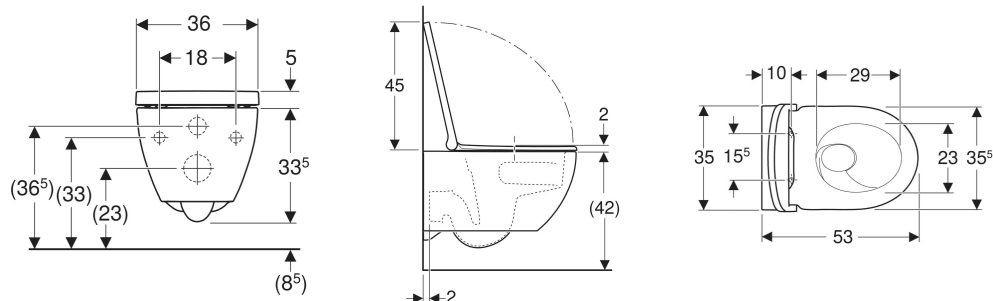

Geberit Acanto set konzolne WC školje, skriveno kačenje, TurboFlush, sa WC sedištem

NAMENE

- Za ugradne vodokotliče

PREDNOSTI

- Konzolni element
- WC školja bez oboda sa tehnikom ispiranja TurboFlush
- Jednostavno učvršćenje pomoću tehnologije Easy Fast Fixing (tip EFF3)

- Tip 1, puno ispiranje 6 / 5 / 4 l, prema propisu EN 997
- QuickRelease šarka, sa mogućnošću zaključavanja
- Ispiranje sa 4 l
- Zatvoreni dizajn sanitarne keramike
- Skriveno učvršćenje
- WC sedište od duromera
- Poklopac WC školje, preklapajući
- WC sedište sa EasyMount šarkom

TEHNIČKI PODACI

Materijal proizvoda	Sanitarna keramika
Razmak kačenja	18 cm

OBIM ISPORUKE

- WC školja
- WC sedište
- Materijal za pričvršćivanje

Br. art.	Boja / površina	B cm	H cm	T cm	Odvod	Funkcija QuickRelease	Funkcija sporog spuštanja	Učvršćenje
502.718.00.1	bela	35.5	33.5	53	horizontalno	Da, sa QuickRelease šarkama sa mogućnošću zaključavanja	da	odozgo