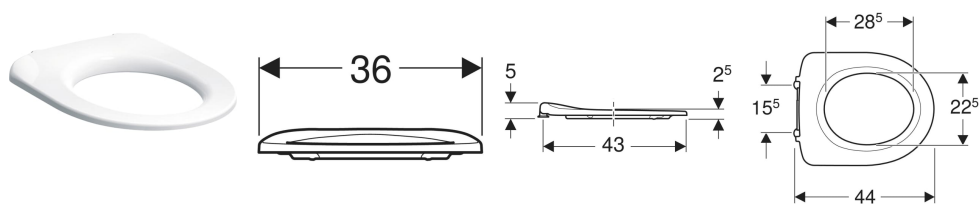

**Geberit Selnova Comfort WC sedište za osebe sa invaliditetom, pričvrščenje odozdo**

Primer slike

**Prednosti**

- Za osebe sa invaliditetom
- Sa vratilom šarke

**Tehnički podaci**

Materijal proizvoda	Duroplast
Razmak kačenja	15.5 cm

**Obim isporuke**

- WC sedište

Br. art.	Boja / površina	Šarka sa brzim zatezanjem	Funkcija sporog spuštanja	Učvršćenje	Materijal šarki
500.340.01.1	bela / plastika	ne	ne	odozdo	nerđajući čelik