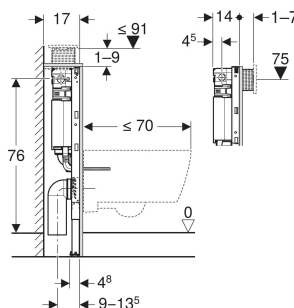

Geberit Duofix element za konzolnu WC šolju, 82 cm, sa ugradnim vodokotlićem Omega 12 cm

NAMENE

- Za zidove sa metalnim i drvenim nosačima
- Za ozidane zidove
- Za Geberit Duofix sistemske zidove
- Za ugradnju u predzidove delimične visine
- Za debljine poda 0–25 cm
- Za konzolne WC šolje

PREDNOSTI

- Serija 2025.
- Statički samostojeći okvir, sa završnom obradom pečenim lakom, zaštićeno od korozije
- Okvir za konzolne WC šolje sa priključnim dimenzijama u skladu sa EN 33 i projektovanom dužinom do 70 cm
- Okvir sa rupama \varnothing 9 mm za učvršćenje u konstrukciji od drvenih okvira
- Okretne ploče stope, odgovara za ugradnju u U-profile UW 50 i UW 75
- Ploče stope se mogu montirati u Geberit Duofix sistemsku šinu bez alata, bez dodatnih komponenti
- Pocinkovane potporne noge zaštićene od korozije, sa zaštitom od klizanja
- Priključno koleno koje se može montirati bez alata na različitim dubinama, opseg podešavanja 45 mm

Minimalni protočni pritisak	0.1 bar
Izračunati protok	0.09 l/s
Materijal proizvoda	Čelik
Podesiv po visini	Da

OBIM ISPORUKE

- Priključak vode R 1/2", kompatibilno sa MasterFix i MeplaFix adapterom, sa integrisanim ugaonim ventilom i ručnim točkićem
- Građevinska zaštita za revizioni otvor
- 2 zidna sidra
- Priključni set za WC, \varnothing 90 mm
- Priključno koleno 90° od PE-HD, \varnothing 90 mm
- Spojnica za prelaz od PE-HD, \varnothing 90 / 110 mm
- Set zvučne izolacije
- Materijal za učvršćenje i zaštitu

<i>Br. art.</i>	<i>B</i> <i>cm</i>	<i>H</i> <i>cm</i>	<i>T</i> <i>cm</i>
111.011.00.2	50	82	14