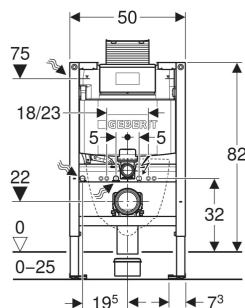

Geberit Duofix element za konzolnu WC šolju, 82 cm, sa ugradnim vodokotlićem Omega 12 cm

NAMENE

- Za zidove sa metalnim i drvenim nosačima
- Za ozidane zidove
- Za Geberit Duofix sistemske zidove
- Za ugradnju u predzidove delimične visine
- Za debljine poda 0–25 cm
- Za konzolne WC šolje

PREDNOSTI

- Serija 2025.
- Statički samostojeći okvir, sa završnom obradom pečenim lakom, zaštićeno od korozije
- Okvir za konzolne WC šolje sa priključnim dimenzijama u skladu sa EN 33 i projektovanom dužinom do 70 cm
- Okvir sa rupama \varnothing 9 mm za učvršćenje u konstrukciji od drvenih okvira
- Okretne ploče stope, odgovara za ugradnju u U-profile UW 50 i UW 75
- Ploče stope se mogu montirati u Geberit Duofix sistemsku šinu bez alata, bez dodatnih komponenti
- Pocinkovane potporne noge zaštićene od korozije, sa zaštitom od klizanja
- Priključno koleno koje se može montirati bez alata na različitim dubinama, opseg podešavanja 45 mm

Minimalni protočni pritisak	0.1 bar
Izračunati protok	0.09 l/s
Materijal proizvoda	Čelik
Podesiv po visini	Da

OBIM ISPORUKE

- Priključak vode R 1/2", kompatibilno sa MasterFix i MeplaFix adapterom, sa integrisanim ugaonim ventilom i ručnim točkićem
- Građevinska zaštita za revizioni otvor
- 2 zidna sidra
- Priključni set za WC, \varnothing 90 mm
- Priključno koleno 90° od PE-HD, \varnothing 90 mm
- Spojnica za prelaz od PE-HD, \varnothing 90 / 110 mm
- Set zvučne izolacije
- Materijal za učvršćenje i zaštitu

<i>Br. art.</i>	<i>B</i> <i>cm</i>	<i>H</i> <i>cm</i>	<i>T</i> <i>cm</i>
111.011.00.2	50	82	14