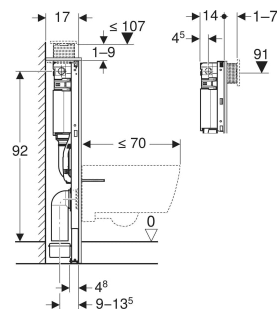

Geberit Duofix element za konzolnu WC šolju, 98 cm, sa ugradnim vodokotlićem Omega 12 cm

NAMENE

- Za zidove sa metalnim i drvenim nosačima
- Za ozidane zidove
- Za Geberit Duofix sistemske zidove
- Za ugradnju u predzidove delimične visine
- Za debljine poda 0–25 cm
- Za konzolne WC šolje

PREDNOSTI

- Serija 2025.
- Statički samostojeći okvir, sa završnom obradom pečenim lakom, zaštićeno od korozije
- Okvir za konzolne WC šolje sa priključnim dimenzijama u skladu sa EN 33 i projektovanom dužinom do 70 cm
- Okvir sa rupama \varnothing 9 mm za učvršćenje u konstrukciji od drvenih okvira
- Okretne ploče stope, odgovara za ugradnju u U-profile UW 50 i UW 75
- Ploče stope se mogu montirati u Geberit Duofix sistemsku šinu bez alata, bez dodatnih komponenti
- Pocinkovane potporne noge zaštićene od korozije, sa zaštitom od klizanja
- Priključno koleno koje se može montirati bez alata na različitim dubinama, opseg podešavanja 45 mm

Minimalni protočni pritisak	0.1 bar
Izračunati protok	0.09 l/s
Materijal proizvoda	Čelik
Podesiv po visini	Da

OBIM ISPORUKE

- Priključak vode R 1/2", kompatibilno sa MasterFix i MeplaFix adapterom, sa integrisanim ugaonim ventilom i ručnim točkićem
- Građevinska zaštita za revizioni otvor
- 2 zidna sidra
- Priključni set za WC, \varnothing 90 mm
- Priključno koleno 90° od PE-HD, \varnothing 90 mm
- Spojnica za prelaz od PE-HD, \varnothing 90 / 110 mm
- Set zvučne izolacije
- Materijal za učvršćenje i zaštitu