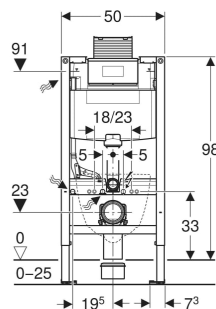

Geberit Duofix element za konzolnu WC šolju, 98 cm, sa ugradnim vodokotlićem Omega 12 cm

NAMENE

- Za zidove sa metalnim i drvenim nosačima
- Za ozidane zidove
- Za Geberit Duofix sistemske zidove
- Za ugradnju u predzidove delimične visine
- Za debljine poda 0–25 cm
- Za konzolne WC šolje

PREDNOSTI

- Serija 2025.
- Statički samostojeći okvir, sa završnom obradom pečenim lakom, zaštićeno od korozije
- Okvir za konzolne WC šolje sa priključnim dimenzijama u skladu sa EN 33 i projektovanom dužinom do 70 cm
- Okvir sa rupama \varnothing 9 mm za učvršćenje u konstrukciji od drvenih okvira
- Okretne ploče stope, odgovara za ugradnju u U-profile UW 50 i UW 75
- Ploče stope se mogu montirati u Geberit Duofix sistemsku šinu bez alata, bez dodatnih komponenti
- Pocinkovane potporne noge zaštićene od korozije, sa zaštitom od klizanja
- Priključno koleno koje se može montirati bez alata na različitim dubinama, opseg podešavanja 45 mm

Minimalni protočni pritisak	0.1 bar
Izračunati protok	0.09 l/s
Materijal proizvoda	Čelik
Podesiv po visini	Da

OBIM ISPORUKE

- Priključak vode R 1/2", kompatibilno sa MasterFix i MeplaFix adapterom, sa integrisanim ugaonim ventilom i ručnim točkićem
- Građevinska zaštita za revizioni otvor
- 2 zidna sidra
- Priključni set za WC, \varnothing 90 mm
- Priključno koleno 90° od PE-HD, \varnothing 90 mm
- Spojnica za prelaz od PE-HD, \varnothing 90 / 110 mm
- Set zvučne izolacije
- Materijal za učvršćenje i zaštitu

<i>Br. art.</i>	<i>B</i> <i>cm</i>	<i>H</i> <i>cm</i>	<i>T</i> <i>cm</i>
111.038.00.2	50	98	14