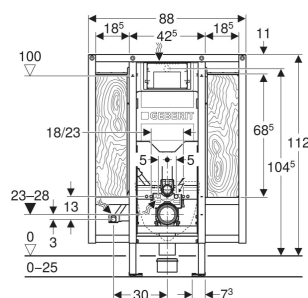

# Geberit Duofix element za konzolnu WC šolju, 112 cm, sa Sigma ugradnim vodokotlićem 12 cm, za osobe sa invaliditetom, za oslonce i rukohvate

## NAMENE

- Za zidove sa metalnim i drvenim nosačima
- Za Geberit Duofix sistemske zidove
- Za ugradnju u predzidove delimične ili visine etaže
- Za ugradnju u zid od metalnih profila u visini etaže sa povezivanjem prednje i zadnje ravni zida
- Pogodno za ugradnju u prostorije za osobe sa invaliditetom
- Za debljine poda 0–25 cm
- Za pričvršćivanje oslonaca i rukohvata
- Za konzolne WC šolje
- Za skriveni priključak u WC šolji
- Nije pogodno za protivpožarne setove za Geberit Duofix element za konzolnu WC šolju ili protivpožarne zatvarače za ispirna kolena i priključna kolena

## PREDNOSTI

- Serija 2025.
- Statički samostojeći okvir, sa završnom obradom pečenim lakom, zaštićeno od korozije
- Okvir za konzolne WC šolje sa priključnim dimenzijama u skladu sa EN 33 i projektovanom dužinom do 70 cm
- Ugradna visina WC podesiva u svojoj fazi, 41–46 cm

## OBIM ISPORUKE

- Priključak vode R 1/2", kompatibilno sa MasterFix i MeplaFix adapterom, sa integrisanim ugaonim ventilom i ručnim točkićem
- Građevinska zaštita za revizioni otvor

- 4 zidna sidra
- Priključni set za WC,  $\varnothing$  90 mm
- Priključno koleno 90° od PE-HD,  $\varnothing$  90 mm
- Spojnica za prelaz od PE-HD,  $\varnothing$  90 / 110 mm
- Power & Connect kutija, sa priključkom jedinice napajanja sa terminalom
- Prazna cev dužine 0,32 m, za priključivanje Geberit AquaClean
- Zaštitni poklopac za Power & Connect Box
- Materijal za učvršćenje i zaštitu