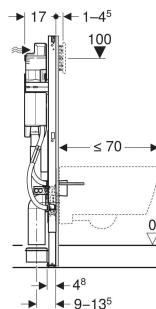

# Geberit Duofix element za konzolnu WC šolju, 112 cm, sa Sigma ugradnim vodokotlićem 12 cm, za osobe sa invaliditetom, za oslonce i rukohvate

## NAMENE

- Za zidove sa metalnim i drvenim nosačima
- Za Geberit Duofix sistemske zidove
- Za ugradnju u predzidove delimične ili visine etaže
- Za ugradnju u zid od metalnih profila u visini etaže sa povezivanjem prednje i zadnje ravni zida
- Pogodno za ugradnju u prostorije za osobe sa invaliditetom
- Za debljine poda 0–25 cm
- Za pričvršćivanje oslonaca i rukohvata
- Za konzolne WC šolje
- Za skriveni priključak u WC šolji
- Nije pogodno za protivpožarne setove za Geberit Duofix element za konzolnu WC šolju ili protivpožarne zatvarače za ispirna kolena i priključna kolena

## PREDNOSTI

- Serija 2025.
- Statički samostojeći okvir, sa završnom obradom pečenim lakom, zaštićeno od korozije
- Okvir za konzolne WC šolje sa priključnim dimenzijama u skladu sa EN 33 i projektovanom dužinom do 70 cm
- Ugradna visina WC podesiva u svojoj fazi, 41–46 cm

## OBIM ISPORUKE

- Priključak vode R 1/2", kompatibilno sa MasterFix i MeplaFix adapterom, sa integrisanim ugaonim ventilom i ručnim točkićem
- Građevinska zaštita za revizioni otvor

- 4 zidna sidra
- Priključni set za WC,  $\varnothing$  90 mm
- Priključno koleno 90° od PE-HD,  $\varnothing$  90 mm
- Spojnica za prelaz od PE-HD,  $\varnothing$  90 / 110 mm
- Power & Connect kutija, sa priključkom jedinice napajanja sa terminalom
- Prazna cev dužine 0,32 m, za priključivanje Geberit AquaClean
- Zaštitni poklopac za Power & Connect Box
- Materijal za učvršćenje i zaštitu