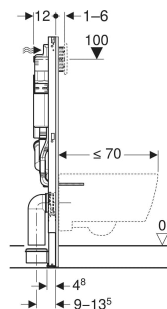

# Geberit Duofix element za konzolnu WC šolju, 112 cm, sa Sigma ugradnim vodokotlićem 12 cm, za funkciju pročišćavanja vazduha sa odvodom vazduha

## NAMENE

- Za zidove sa metalnim i drvenim nosačima
- Za ozidane zidove
- Za Geberit Duofix sistemske zidove
- Za ugradnju u predzidove delimične ili visine etaže
- Za ugradnju u razdvojne zidove u visini etaže
- Za debljine poda 0–25 cm
- Za konzolne WC šolje
- Za priključivanje eksternog priključka za odzračivanje
- Nije pogodno za konzolne WC-šolje sa povišenim mestom za sedenje

## OBIM ISPORUKE

- Priključak vode R 1/2", kompatibilno sa MasterFix i MeplaFix adapterom, sa integrisanim ugaonim ventilom i ručnim točkićem
- Građevinska zaštita za revizioni otvor
- 2 zidna sidra
- Priključni set za WC,  $\varnothing$  90 mm
- Priključno koleno 90° od PE-HD,  $\varnothing$  90 mm
- Spojnica za prelaz od PE-HD,  $\varnothing$  90 / 110 mm
- Set zvučne izolacije
- Materijal za učvršćenje i zaštitu

<i>Br. art.</i>	<i>B</i> <i>cm</i>	<i>H</i> <i>cm</i>	<i>T</i> <i>cm</i>
111.367.00.6	50	112	12