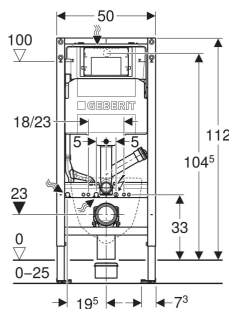

# Geberit Duofix element za konzolnu WC šolju, 112 cm, sa Sigma ugradnim vodokotlićem 12 cm, za funkciju pročišćavanja vazduha sa odvodom vazduha

## NAMENE

- Za zidove sa metalnim i drvenim nosačima
- Za ozidane zidove
- Za Geberit Duofix sistemske zidove
- Za ugradnju u predzidove delimične ili visine etaže
- Za ugradnju u razdvojne zidove u visini etaže
- Za debljine poda 0–25 cm
- Za konzolne WC šolje
- Za priključivanje eksternog priključka za odzračivanje
- Nije pogodno za konzolne WC-šolje sa povišenim mestom za sedenje

## PREDNOSTI

- Serija 2025.
- Statički samostojeći okvir, sa završnom obradom pečenim lakom, zaštićeno od korozije
- Okvir za konzolne WC šolje sa priključnim dimenzijama u skladu sa EN 33 i projektovanom dužinom do 70 cm
- Sa limom na izvlačenje za bočno pričvršćivanje iznad instalacionog elementa na metalne ili drvene profile ili na Geberit Duofix sistemske elemente
- Alternativni položaj pričvršćenja za zidno sidro
- Okretne ploče stope, odgovara za ugradnju u U-profile UW 50 i UW 75

## OBIM ISPORUKE

- Priključak vode R 1/2", kompatibilno sa MasterFix i MeplaFix adapterom, sa integrisanim ugaonim ventilom i ručnim točkićem
- Građevinska zaštita za revizioni otvor
- 2 zidna sidra
- Priključni set za WC,  $\varnothing$  90 mm
- Priključno koleno 90° od PE-HD,  $\varnothing$  90 mm
- Spojnica za prelaz od PE-HD,  $\varnothing$  90 / 110 mm
- Set zvučne izolacije
- Materijal za učvršćenje i zaštitu