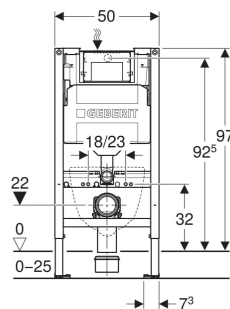

Geberit Duofix instalacioni element za Bambini konzolnu WC šolju za decu, 97 cm, sa Sigma ugradnim vodokotlićem 12 cm

NAMENE

- Za zidove sa metalnim i drvenim nosačima
- Za Geberit Duofix sistemske zidove
- Za ugradnju u predzidove delimične ili visine etaže
- Za ugradnju u razdvojne zidove u visini etaže
- Za debljine poda 0–25 cm
- Za konzolne WC šolje za decu
- Za tipku za aktiviranje za Bambini WC šolju

PREDNOSTI

- Serija 2025.
- Statički samostojeći okvir, sa završnom obradom pečenim lakom, zaštićeno od korozije
- Okvir za konzolne WC šolje sa priključnim dimenzijama u skladu sa EN 33 i projektovanom dužinom do 70 cm
- Okretne ploče stope, odgovara za ugradnju u U-profile UW 50 i UW 75
- Ploče stope se mogu montirati u Geberit Duofix sistemska šinu bez alata, bez dodatnih komponenti
- Pocinkovane potporne noge zaštićene od korozije, sa zaštitom od klizanja
- Priključno koleno koje se može montirati bez alata na različitim dubinama, opseg podešavanja 45 mm

OBIM ISPORUKE

- Priključak vode R 1/2", kompatibilno sa MasterFix i MeplaFix adapterom, sa integrisanim ugaonim ventilom i ručnim točkićem
- Građevinska zaštita za revizioni otvor
- Priključni set za WC, ø 90 mm
- Priključno koleno 90° od PE-HD, ø 90 mm
- Spojnica za prelaz od PE-HD, ø 90 / 110 mm
- 2 ugaonika za pričvršćivanje stuba
- Materijal za učvršćenje i zaštitu

<i>Br. art.</i>	<i>B</i> <i>cm</i>	<i>H</i> <i>cm</i>	<i>T</i> <i>cm</i>
111.923.00.6	50	97	12