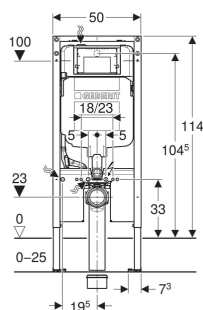

# Geberit Duofix element za konzolnu WC šolju, 114 cm, sa Sigma ugradnim vodokotlićem 8 cm

## NAMENE

- Za zidove sa metalnim i drvenim nosačima
- Za Geberit Duofix sistemske zidove
- Za ugradnju u predzidove delimične ili visine etaže
- Za ugradnju u razdvojne zidove u visini etaže
- Za debljine poda 0–25 cm
- Za konzolne WC šolje

## OBIM ISPORUKE

- Priključak vode R 1/2", kompatibilno sa MasterFix i MeplaFix adapterom, sa integrisanim ugaonim ventilom i ručnim točkićem
- Građevinska zaštita za revizioni otvor
- 2 zidna sidra
- Priključni set za WC,  $\varnothing$  90 mm
- Priključno koleno 90° od PE-HD,  $\varnothing$  90 mm
- Spojnica za prelaz od PE-HD,  $\varnothing$  90 / 110 mm
- Materijal za učvršćenje i zaštitu

<i>Br. art.</i>	<i>B</i> <i>cm</i>	<i>H</i> <i>cm</i>	<i>T</i> <i>cm</i>
111.796.00.2	50	114	8