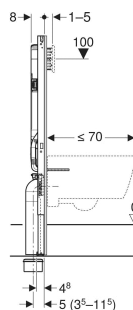

# Geberit Duofix element za konzolnu WC šolju, 114 cm, sa Sigma ugradnim vodokotlićem 8 cm

## NAMENE

- Za zidove sa metalnim i drvenim nosačima
- Za Geberit Duofix sistemske zidove
- Za ugradnju u predzidove delimične ili visine etaže
- Za ugradnju u razdvojne zidove u visini etaže
- Za debljine poda 0–25 cm
- Za konzolne WC šolje

## OBIM ISPORUKE

- Priključak vode R 1/2", kompatibilno sa MasterFix i MeplaFix adapterom, sa integrisanim ugaonim ventilom i ručnim točkićem
- Građevinska zaštita za revizioni otvor
- 2 zidna sidra
- Priključni set za WC,  $\varnothing$  90 mm
- Priključno koleno 90° od PE-HD,  $\varnothing$  90 mm
- Spojnica za prelaz od PE-HD,  $\varnothing$  90 / 110 mm
- Materijal za učvršćenje i zaštitu

<i>Br. art.</i>	<i>B</i> <i>cm</i>	<i>H</i> <i>cm</i>	<i>T</i> <i>cm</i>
111.796.00.2	50	114	8