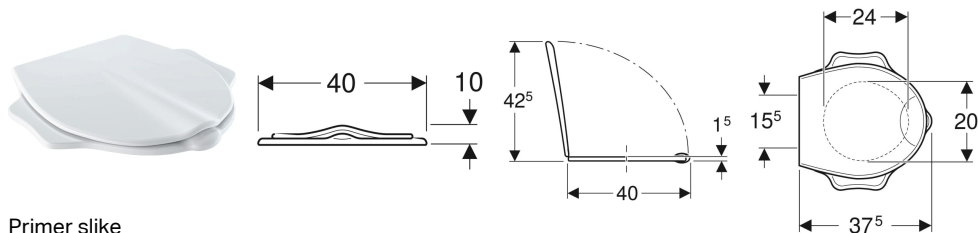

Geberit Bambini WC sedište za decu, sa funkcijom podupiranja, dizajn kornjače

Primer slike

Namene

- Za dečije toalete

Prednosti

- Dizajn kornjače u skladu sa potrebama dece

- Sa funkcijom oslanjanja
- WC sedište sa prepustom za zaštitu od prskanja urina
- Oble ivice za sprečavanje povreda
- Udubljenje ručice prilagođeno dečjim rukama za jednostavno i higijensko otvaranje
- Zahvalno za održavanje

Obim isporuke

- WC sedište

Br. art.	Boja / površina
573360000	bela / sjajna
573361000	žuto-zelena / sjajna
573362000	signalna žuta / sjajna
573363000	crveni ruž / sjajna
573365000	bela / sjajna
573366000	žuto-zelena / sjajna
573367000	signalna žuta / sjajna
573368000	crveni ruž / sjajna