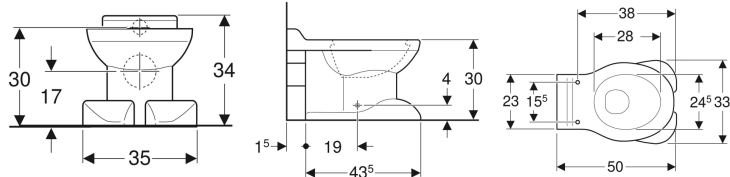

Geberit Bambini podna WC školja za decu, dizajn lavlje šape, za WC sedište

Primer slike

Namene

- Za decu
- Za ustanove za brigu o deci
- Za ugradne vodokotliče
- Za nisko, poluvisoko i visoko montažni predzidni vodokotlić

Prednosti

- Podni
- Sa ispirnom ivicom
- Tip 1, puno ispiranje 6 l, prema propisu EN 997
- Horizontalni odvod
- Sa pomoćnim sredstvom za penjanje
- Sa nožicama u dizajnu lavlje šape

Obim isporuke

- WC školja