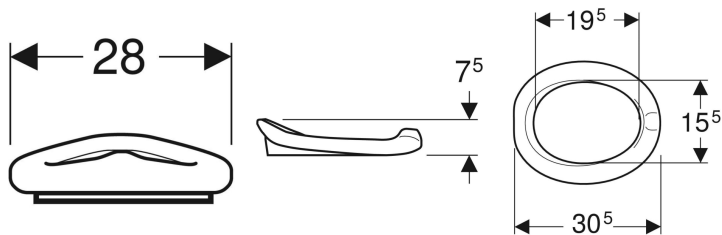

**Geberit Bambini WC sedišče za bebe i malu decu**

Primer slike

**Namene**

- Za toalete za malu decu

**Prednosti**

- Sedište koje naleže
- Oblik noše

**Obim isporuke**

- WC sedišče

Br. art.	Boja / površina
573338000	rubincrvena / mat
573348000	ahat siva / mat