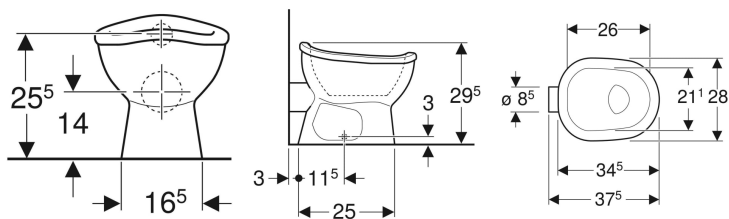

Geberit Bambini podna WC školja za bebe i malu decu

Primer slike

Namene

- Za malu decu
- Za ustanove za brigu o deci
- Za ugradne vodokotliće
- Za nisko, poluisoko i visoko montažni predzidni vodokotlić
- Za zamenu noše

Prednosti

- Podni
- Sa ispirnom ivicom
- Tip 1, puno ispiranje 5 l, prema propisu EN 997
- Ispiranje sa 4,5 l
- Horizontalni odvod
- Prečnik odvoda 85 mm
- Oblik noše

Obim isporuke

- WC školja

Dodatno za poručivanje

- Materijal za pričvršćivanje

Br. art.	Boja / površina
----------	-----------------

211650000	bela
-----------	------

Dodatna oprema

- Geberit Bambini set priključka za dečiju WC školju