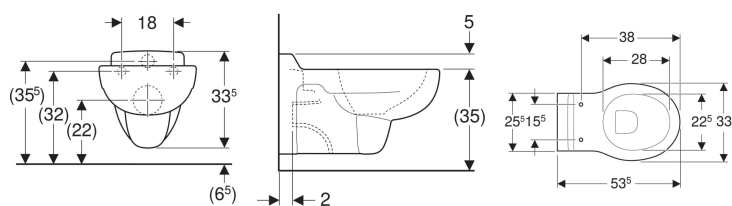

Geberit Bambini konzolna WC školja za decu, za WC sedišta

Primer slike

Namene

- Za decu
- Za ustanove za brigu o deci
- Za ugradne vodokotliče

Prednosti

- Konzolni element
- Sa ispirnom ivicom
- Tip 1, puno ispiranje 6 l, prema propisu EN 997

Dodatno za poručivanje

- WC sedišta ili WC sedišta sa poklopcem

Br. art.	Boja / površina
201700000	bela