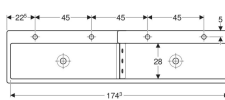

Geberit Bambini područje za igru i pranje, za četiri armature za umivaonik, dublji umivaonik levo

Primer slike

Namene

- Za montažu na montažne ploče
- Za decu
- Za škole, ustanove za zbrinjavanje dece i druge obrazovne ustanove

Prednosti

- Četiri mesta za umivanje
- Dva odvoda
- Smanjena dubina

Obim isporuke

- Višestruki umivaonik
- Materijal za pričvršćivanje dekorativne pregrade

Dodatno za poručivanje

- Geberit Bambini dekorativna pregrada front, za područje za igru i pranje, za četiri armature za umivaonik, dublji umivaonik levo
- Geberit Bambini dekorativna bočna pregrada, za područje za igru i pranje, dublji umivaonik
- Geberit Bambini dekorativna bočna pregrada, za područje za igru i pranje, umivaonik veće visine
- Geberit set montažnih ploča za područje za igru i pranje, za četiri armature za umivaonik

- Talasasta ivica za jednostavan pristup armaturi
- Oble ivice za sprečavanje povreda
- Antibakterijski
- Otporan na udarce
- Otporno na grebanje
- Jednostavno čišćenje
- Površinska opravka bez varova

Tehnički podaci

Materijal proizvoda

Varicor

- Ploča pregrade napravljena od PMMA

Br. art.	Boja / površina	Otvor slavine	Preliv	B	H	T
501.972.11.1	alpsko bela / mat	bez	bez	180 cm	30 cm	41.5 cm
430000016	alpsko bela / mat	levo i desno	bez	180 cm	30 cm	41.5 cm

Dodatna oprema

- Geberit izlivni ventil sa prelivnom cevi, za umivaonik
- Geberit izlivni ventil sa slobodnim priključkom vode, sa sitom
- Geberit izlivni ventil sa slobodnim priključkom vode i poklopcem ventila
- Geberit cevni sifon za umivaonik, sa manžetnom, horizontalni odvod
- Geberit cevni sifon za umivaonik i bide, horizontalni odvod

- Prilikom serijske montaže umivaonika treba održavati minimalno rastojanje od 5 cm između izlivnih korita odn. strane zida