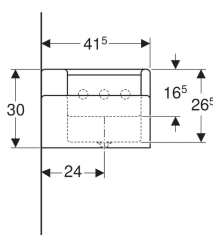

Geberit Bambini područje za igru i pranje, za četiri armature za umivaonik, dublji umivaonik levo

Primer slike

Namene

- Za montažu na montažne ploče
- Za decu
- Za škole, ustanove za zbrinjavanje dece i druge obrazovne ustanove

Prednosti

- Četiri mesta za umivanje
- Dva odvoda
- Smanjena dubina

Obim isporuke

- Višestruki umivaonik
- Materijal za pričvršćivanje dekorativne pregrade

Dodatno za poručivanje

- Geberit Bambini dekorativna pregrada front, za područje za igru i pranje, za četiri armature za umivaonik, dublji umivaonik levo
- Geberit Bambini dekorativna bočna pregrada, za područje za igru i pranje, dublji umivaonik
- Geberit Bambini dekorativna bočna pregrada, za područje za igru i pranje, umivaonik veće visine
- Geberit set montažnih ploča za područje za igru i pranje, za četiri armature za umivaonik

- Talasasta ivica za jednostavan pristup armaturi
- Oble ivice za sprečavanje povreda
- Antibakterijski
- Otporan na udarce
- Otporno na grebanje
- Jednostavno čišćenje
- Površinska opravka bez varova

Tehnički podaci

Materijal proizvoda

Varicor

- Ploča pregrade napravljena od PMMA

Br. art.	Boja / površina	Otvor slavine	Preliv	B	H	T
501.972.11.1	alpsko bela / mat	bez	bez	180 cm	30 cm	41.5 cm
430000016	alpsko bela / mat	levo i desno	bez	180 cm	30 cm	41.5 cm

Dodatna oprema

- Geberit izlivni ventil sa prelivnom cevi, za umivaonik
- Geberit izlivni ventil sa slobodnim priključkom vode, sa sitom
- Geberit izlivni ventil sa slobodnim priključkom vode i poklopcem ventila
- Geberit cevni sifon za umivaonik, sa manžetnom, horizontalni odvod
- Geberit cevni sifon za umivaonik i bide, horizontalni odvod

- Prilikom serijske montaže umivaonika treba održavati minimalno rastojanje od 5 cm između izlivnih korita odn. strane zida