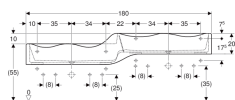

Geberit Bambini područje za igru i pranje, za četiri armature za umivaonik, dublji umivaonik levo

Primer slike

Namene

- Za montažu na montažne ploče
- Za decu
- Za škole, ustanove za zbrinjavanje dece i druge obrazovne ustanove