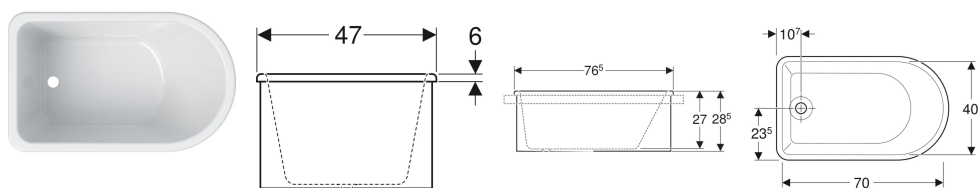

## Geberit Bambini asimetrična kada za bebe

Primer slike

### Prednosti

- Izlaz na završetku nožice

- Asimetričan element
- Antibakterijski
- Otporan na udarce
- Otporno na grebanje
- Jednostavno čišćenje
- Površinska opravka bez varova
- Drain hole  $\varnothing$  46 mm

### Obim isporuke

- Kada
- Odvodni komplet
- Poklopac odvoda od gume
- Vertikalna cev

**Br. art.**      **Boja / površina**

406010016    alpsko bela / mat