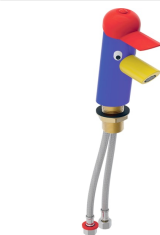

Geberit Bambini armatura za umivaonik, jednoručna baterija, više boja

Primer slike

Namene

- Za korišćenje vode za piće
- Za decu
- Za ustanove za brigu o deci
- Za ugradnju u umivaonike ili ploče umivaonika
- Za instalaciju u Bambini područje za igru i pranje
- Za priključenje hladne i tople vode

Prednosti

- Dizajn prilagođen deci
- Grupa armature I u skladu sa standardom DIN 4109
- Jednoručna baterija
- Ograničenje obima napajanja regulatorom jačine mlaza
- Sa integrisanim ventilom sa nepovratnom klapnom
- Kućište sa završnom obradom pečenim lakom
- Ručica od ABS-a
- Trobojni

Obim isporuke

- Ključ za regulator jačine mlaza
- Ključ za ručicu
- Materijal za pričvršćivanje

Br. art.	Boja / površina
571600000	Hat: carmine red Body: ultramarine blue Spout: traffic yellow

Dodatna oprema

- Geberit Bambini minitermostat za armaturu za umivaonik
- Geberit Bambini regulator jačine mlaza za armaturu umivaonika

- Kako bi se izbegle opekotine, preporučuje se korišćenje Geberit Bambini mini-termostata uz armature za umivaonik
- Ukoliko se Geberit Bambini armatura za umivaonik koristi u gornjem izlivnim koritu u Geberit Bambini području za igru i pranje u kombinaciji sa prelivnom cevi, potrebno je dodatno poručiti i Geberit Bambini regulator jačine mlaza za armaturu za umivaonik (br. art. 571410000)