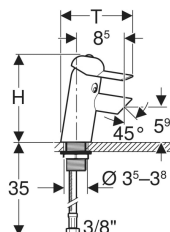

Namene

- Za korišćenje vode za piće
- Za decu
- Za ustanove za brigu o deci
- Za ugradnju u umivaonike ili ploče umivaonika
- Za instalaciju u Bambini područje za igru i pranje
- Za priključenje hladne i tople vode

Prednosti

- Dizajn prilagođen deci
- Grupa armature I u skladu sa standardom DIN 4109
- Jednoručna baterija
- Ograničenje obima napajanja regulatorom jačine mlaza
- Sa integrisanim ventilom sa nepovratnom klapnom
- Kućište sa završnom obradom pečenim lakom
- Ručica od ABS-a
- Trobojni

Obim isporuke

- Ključ za regulator jačine mlaza
- Ključ za ručicu
- Materijal za pričvršćivanje

Br. art.	Boja / površina
571600000	Hat: carmine red Body: ultramarine blue Spout: traffic yellow

Dodatna oprema

- Geberit Bambini minitermostat za armaturu za umivaonik
- Geberit Bambini regulator jačine mlaza za armaturu umivaonika

- Kako bi se izbegle opekotine, preporučuje se korišćenje Geberit Bambini mini-termostata uz armature za umivaonik
- Ukoliko se Geberit Bambini armatura za umivaonik koristi u gornjem izlivnim koritu u Geberit Bambini području za igru i pranje u kombinaciji sa prelivnom cevi, potrebno je dodatno poručiti i Geberit Bambini regulator jačine mlaza za armaturu za umivaonik (br. art. 571410000)