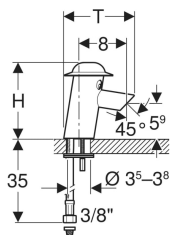

Namene

- Za korišćenje vode za piće
- Za decu
- Za ustanove za brigu o deci
- Za ugradnju u umivaonike ili ploče umivaonika
- Za instalaciju u Bambini područje za igru i pranje
- Za priključenje hladne i tople vode

Prednosti

- Dizajn prilagođen deci
- Grupa armature I u skladu sa standardom DIN 4109
- Automatsko pokretanje ispiranja
- Infracrvena detekcija korisnika

- IC senzor, samopodešavajući
- Ograničenje obima napajanja regulatorom jačine mlaza
- Napajanje strujom preko baterije
- Baterija dovoljna za oko 200'000 aktiviranja
- Upozorenje da je baterija oslabila
- Ušteda vode zahvaljujući brzo reagujućoj dvozračnoj senzorskoj tehnici
- Podesivo rastojanje za aktiviranje
- Interval ispiranja
- Aktiviranje ispiranja za čišćenje izlivnog korita, ručno deaktiviranje
- Sa integrisanim ventilom sa nepovratnom klapnom
- Kućište sa završnom obradom pečenim lakom
- Poklopac od polikarbonata
- Trobojni

Obim isporuke

- Odeljak baterije
- Litijumska baterija tipa CR-P2 6 V
- Filter sa korpom
- Ključ za regulator jačine mlaza
- Materijal za pričvršćivanje

Br. art.	Boja / površina
577650000	Hat: carmine red Body: ultramarine blue Spout: traffic yellow

Dodatna oprema

- Geberit Bambini minitermostat za armaturu za umivaonik
- Geberit Bambini regulator jačine mlaza za armaturu umivaonika

- Kako bi se izbegle opekotine, preporučuje se korišćenje Geberit Bambini mini-termostata uz armature za umivaonik
- Ukoliko se Geberit Bambini armatura za umivaonik koristi u gornjem izlivnim koritu u Geberit Bambini području za igru i pranje u kombinaciji sa prelivnom cevi, potrebno je dodatno poručiti i Geberit Bambini regulator jačine mlaza za armaturu za umivaonik (br. art. 571410000)