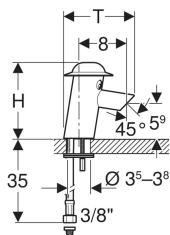

Namene

- Za korišćenje vode za piće
- Za decu
- Za ustanove za brigu o deci
- Za ugradnju u umivaonike ili ploče umivaonika
- Za instalaciju u Bambini područje za igru i pranje
- Za priključenje hladne i tople vode

Prednosti

- Dizajn prilagođen deci
- Grupa armature I u skladu sa standardom DIN 4109
- Automatsko pokretanje ispiranja

- Infracrvena detekcija korisnika
- IC senzor, samopodešavajući
- Ograničenje obima napajanja regulatorom jačine mlaza
- Napajanje strujom preko jedinice napajanja
- Ušteda vode zahvaljujući brzo reagujućoj dvozračnoj senzorskoj tehnici
- Podesivo rastojanje za aktiviranje
- Interval ispiranja
- Aktiviranje ispiranja za čišćenje izlivnog korita, ručno deaktiviranje
- Sa integrisanim ventilom sa nepovratnom klapnom
- Kućište sa završnom obradom pečenim lakom
- Poklopac od polikarbonata
- Trobojni

Obim isporuke

- Mrežni adapter
- Filter sa korpom
- Ključ za regulator jačine mlaza
- Materijal za pričvršćivanje

Br. art.	Boja / površina
577660000	Hat: carmine red Body: ultramarine blue Spout: traffic yellow

Dodatna oprema

- Geberit Bambini minitermostat za armaturu za umivaonik
- Geberit Bambini regulator jačine mlaza za armaturu umivaonika

- Kako bi se izbegle opekotine, preporučuje se korišćenje Geberit Bambini mini-termostata uz armature za umivaonik
- Ukoliko se Geberit Bambini armatura za umivaonik koristi u gornjem izlivnim koritu u Geberit Bambini području za igru i pranje u kombinaciji sa prelivnom cevi, potrebno je dodatno poručiti i Geberit Bambini regulator jačine mlaza za armaturu za umivaonik (br. art. 571410000)