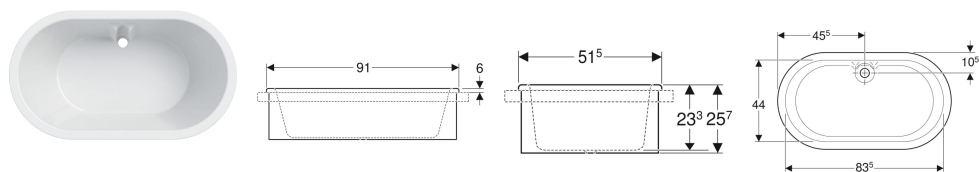

Geberit Bambini Baby ovalna kada za bebe

Primer slike

Namene

- Za montažu u ploče umivaonika
- Za ustanove za brigu o deci

Prednosti

- Odvod na sredini

- Ovalna
- Antibakterijski
- Otporan na udarce
- Otporno na grebanje
- Jednostavno čišćenje
- Površinska opravka bez varova
- Drain hole \varnothing 46 mm

Obim isporuke

- Kada
- Odvodni komplet
- Poklopac odvoda od gume
- Vertikalna cev

Br. art. **Boja / površina**

407010016 alpsko bela / mat