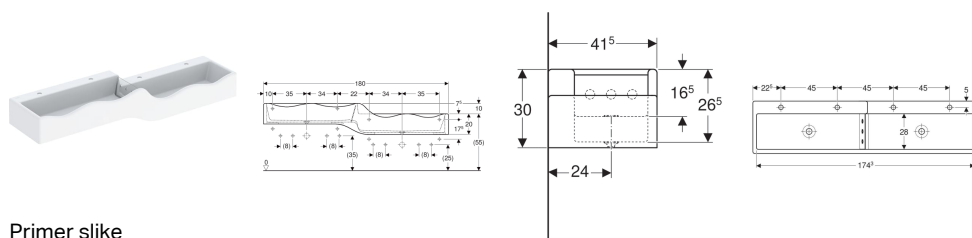

Geberit Bambini područje za igru i pranje, za četiri armature za umivaonik, dublji umivaonik desno

Primer slike

Namene

- Za montažu na montažne ploče
- Za decu
- Za škole, ustanove za zbrinjavanje dece i druge obrazovne ustanove

Prednosti

- Četiri mesta za umivanje
- Dva odvoda
- Smanjena dubina

Obim isporuke

- Višestruki umivaonik
- Materijal za pričvršćivanje dekorativne pregrade

Dodatno za poručivanje

- Geberit Bambini dekorativna pregrada front, za područje za igru i pranje, za četiri armature za umivaonik, dublji umivaonik desno
- Geberit Bambini dekorativna bočna pregrada, za područje za igru i pranje, dublji umivaonik
- Geberit Bambini dekorativna bočna pregrada, za područje za igru i pranje, umivaonik veće visine
- Geberit set montažnih ploča za područje za igru i pranje, za četiri armature za umivaonik

Tehnički podaci

Materijal proizvoda

Varicor

- Ploča pregrade napravljena od PMMA

Br. art.	Boja / površina	Otvor slavine	Preliv	B	H	T
501.973.11.1	alpsko bela / mat	bez	bez	180 cm	30 cm	41.5 cm
430050016	alpsko bela / mat	levo i desno	bez	180 cm	30 cm	41.5 cm