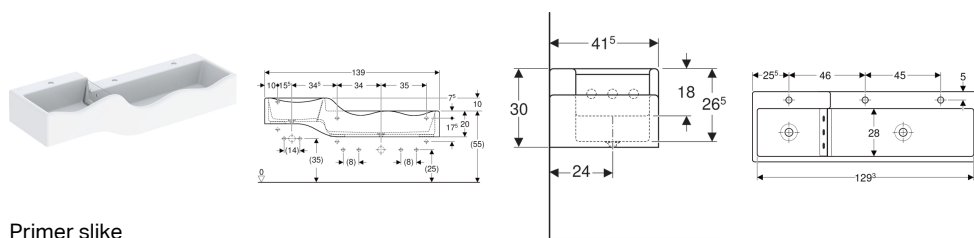

Geberit Bambini područje za igru i pranje, za tri armature za umivaonik, dublji umivaonik desno

Primer slike

Namene

- Za montažu na montažne ploče
- Za decu
- Za škole, ustanove za zbrinjavanje dece i druge obrazovne ustanove

Prednosti

- Tri mesta za umivanje
- Dva odvoda
- Smanjena dubina

Obim isporuke

- Višestruki umivaonik
- Materijal za pričvršćivanje dekorativne pregrade

Dodatno za poručivanje

- Geberit Bambini dekorativna pregrada front, za područje za igru i pranje, za tri armature za umivaonik, dublji umivaonik desno
- Geberit Bambini dekorativna bočna pregrada, za područje za igru i pranje, dublji umivaonik
- Geberit Bambini dekorativna bočna pregrada, za područje za igru i pranje, umivaonik veće visine
- Geberit set montažnih ploča za područje za igru i pranje, za tri armature za umivaonik

Tehnički podaci

Materijal proizvoda

Varicor

- Ploča pregrade napravljena od PMMA

| Br. art. | Boja / površina | Otvor slavine | Preliv | B | H | T |
|--------------|-------------------|--------------------------|--------|--------|-------|---------|
| 501.971.11.1 | alpsko bela / mat | bez | bez | 139 cm | 30 cm | 41.5 cm |
| 430350016 | alpsko bela / mat | na sredini, levo i desno | bez | 139 cm | 30 cm | 41.5 cm |