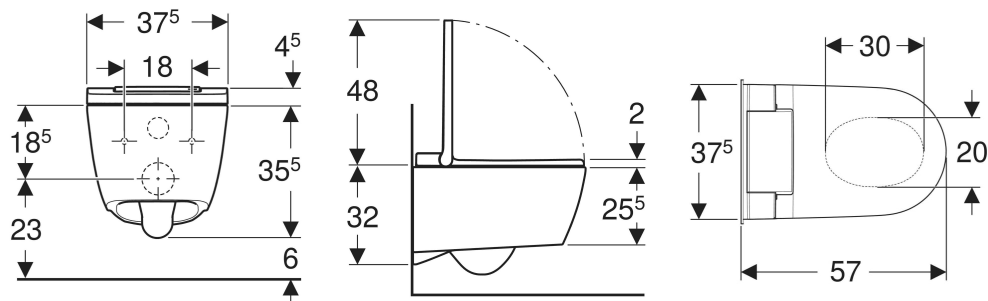

Geberit AquaClean Sela kompletan tuš WC, konzolna WC šolja

■ GEBERIT

Primer slike

NAMENE

- Za udobnost prilikom upotrebe toaleta
- Za nežno čišćenje vodom u analnom i vaginalnom predelu

PREDNOSTI

- Priprema tople vode preko protočnog bojlera
- Tuš za analni predeo sa tehnologijom tuširanja WhirlSpray
- Zasebna prskalica za dame u zaštićenom položaju mirovanja
- Temperatura vode tuša, podesiva
- Jačina mlaza, podesiva u 5 nivoa
- Ručica tuša sa mogućnošću pozicioniranja u pet nivoa
- Podesivi oscilujući mlaz (automatsko kretanje ručice tuša napred-nazad)
- Automatsko ispiranje prskalice svežom vodom pre i nakon upotrebe
- Program za uklanjanje kamenca
- Konzolni element
- WC šolja bez oboda sa tehnikom ispiranja TurboFlush
- Horizontalni odvod
- Detekcija korisnika
- WC sedište i WC poklopac sa funkcijom sporog spuštanja
- Poklopac WC šolje sa opcijom SoftOpening
- WC sedište i poklopac WC-a sa funkcijom QuickRelease
- Aktiviranje svetla za orijentaciju preko senzora osvetljenja
- Svetlo za orijentaciju je podesivo u sedam boja

- Funkcije i podešavanja preko daljinskog upravljača
- Mogućnost programiranja tri postavke korisnika
- Kompatibilno Geberit Home aplikacijom
- Priključak vode bočno sa leve strane skriven iza WC šolje
- Priključak struje sa trožilnim kablom, bočno desno, sakriven iza WC šolje
- Mogućnost spoljnog priključka vode pomoću pribora, bočno levo
- Priključak struje, eksterni, moguć preko utičnice na desnoj strani
- Dozvola u skladu sa standardom (DIN) EN 1717 / (DIN) EN 13077

Br. art.	Boja / površina	B cm	H cm	T cm	Klasa zaštite	Potrošnja struje W	Funkcija QuickRelease
146.220.11.1	WC šolja: bela / KeraTect Dizajn maska: bela / sjajna	37.5	40	57	I	1850	Da, WC sedište i poklopac WC-a
146.220.21.1	WC šolja: bela / KeraTect Dizajn maska: hrom / sjajna	37.5	40	57	I	1850	Da, WC sedište i poklopac WC-a
146.220.JT.1	WC šolja, Dizajn maska: bela / mat	37.5	40	57	I	1850	Da, WC sedište i poklopac WC-a