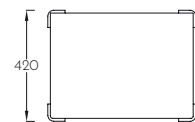

# RUSTIK

ITEM: 0344

RUSTIK Art 95 WHITE

- 19,4 kg (+5%)
- 980x560x170
- 0.093 m<sup>3</sup>

ITEM: 0342

RUSTIK 95 WHITE

- 45 kg (+5%)
- 1000x610x860
- 0.525 m<sup>3</sup>

ITEM: 0345

RUSTIK V WHITE

- 41,3 kg (+5%)
- 580x450x1040
- 0.271 m<sup>3</sup>

RUSTIK

ITEM: 0133

RUSTIK 95

ITEM: 0135

RUSTIK Art 95

ITEM: 0136