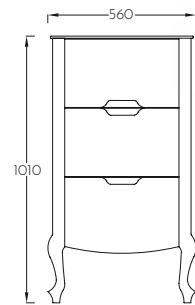

# RUSTIK

ITEM: 0344

RUSTIK Art 95 WHITE

- 19,4 kg (+5%)
- 980x560x170
- 0.093 m<sup>3</sup>

ITEM: 0342

RUSTIK 95 WHITE

- 45 kg (+5%)
- 1000x610x860
- 0.525 m<sup>3</sup>

ITEM: 0345

RUSTIK V WHITE

- 41,3 kg (+5%)
- 580x450x1040
- 0.271 m<sup>3</sup>

RUSTIK

ITEM: 0133

RUSTIK 95

ITEM: 0135

RUSTIK Art 95

ITEM: 0136