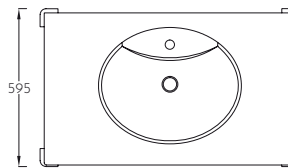

# RUSTIK

ITEM: 0344

RUSTIK Art 95 WHITE

- 19,4 kg (+5%)
- 980x560x170
- 0.093 m<sup>3</sup>

ITEM: 0342

RUSTIK 95 WHITE

- 45 kg (+5%)
- 1000x610x860
- 0.525 m<sup>3</sup>

ITEM: 0345

RUSTIK V WHITE

- 41,3 kg (+5%)
- 580x450x1040
- 0.271 m<sup>3</sup>

RUSTIK

ITEM: 0133

RUSTIK 95

ITEM: 0135

RUSTIK Art 95

ITEM: 0136