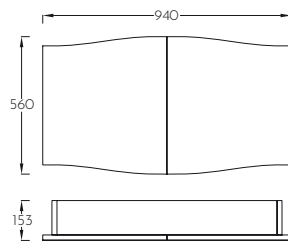

# RUSTIK

ITEM: 0344

RUSTIK Art 95 WHITE

- 19,4 kg (+5%)
- 980x560x170
- 0.093 m<sup>3</sup>

ITEM: 0342

RUSTIK 95 WHITE

- 45 kg (+5%)
- 1000x610x860
- 0.525 m<sup>3</sup>

ITEM: 0345

RUSTIK V WHITE

- 41,3 kg (+5%)
- 580x450x1040
- 0.271 m<sup>3</sup>

RUSTIK

ITEM: 0133

RUSTIK 95

ITEM: 0135

RUSTIK Art 95

ITEM: 0136