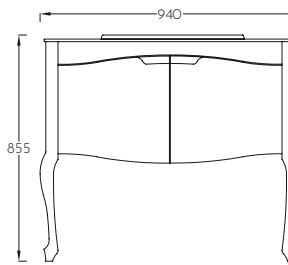

# RUSTIK

ITEM: 0344

RUSTIK Art 95 WHITE

- 19,4 kg (+5%)
- 980x560x170
- 0.093 m<sup>3</sup>

ITEM: 0342

RUSTIK 95 WHITE

- 45 kg (+5%)
- 1000x610x860
- 0.525 m<sup>3</sup>

ITEM: 0345

RUSTIK V WHITE

- 41,3 kg (+5%)
- 580x450x1040
- 0.271 m<sup>3</sup>

RUSTIK

ITEM: 0133

RUSTIK 95

ITEM: 0135

RUSTIK Art 95

ITEM: 0136