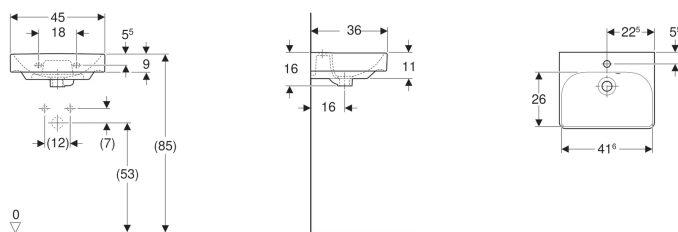

## Geberit Smyle Square umivaonik za pranje ruku sa asimetričnim prelivom

Primer slike

### Karakteristike

- Mogućnost ugradnje sa ormarićem za umivaonik
- Preliv, asimetrični

### Tehnički podaci

Materijal proizvoda | sanitarna keramika

Br. art.	Površina/boja	Otvor slavine	Preliv	B	Širina donjeg ormara	H	T
500.222.01.1	bela	na sredini	vidljivo	45 cm	44.2 cm	16 cm	36 cm