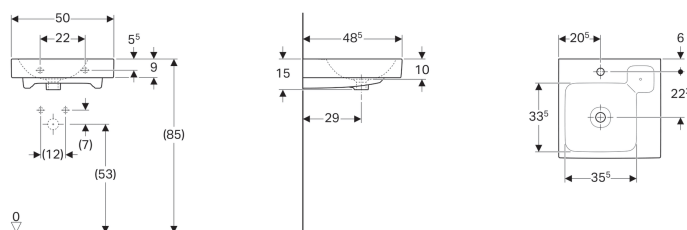

Geberit iCon umivaonik sa dekorativnom posudom

Primer slike

Karakteristike

- Mogućnost ugradnje sa ormarićem za umivaonik
- Asimetričan element
- Umetnuta dekorativna posuda

Tehnički podaci

Materijal proizvoda | fina pečena glina

Obim isporuke

- Dekorativna posuda

Br. art.	Površina/boja	Otvor slavine	Preliv	Površina za odlaganje	B	H	T	Dekorativna zdela
124050000	bela	na sredini	vidljivo	desno	50 cm	15 cm	48.5 cm	desno
124150000	bela	na sredini	vidljivo	levo	50 cm	15 cm	48.5 cm	levo