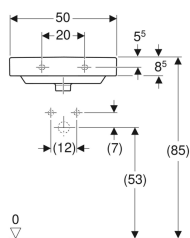

### Karakteristike

- Mogućnost ugradnje sa ormarićem za umivaonik
- Može se kombinovati sa polustubom

- Može se kombinovati sa stubom

### Tehnički podaci

Materijal proizvoda | sanitarna keramika

Br. art.	Boja / površina	Otvor slavine	Preliv	B	Širina donjeg ormana	H	T
500.256.01.1	bela	na sredini	vidljivo	50 cm	49.2 cm	16 cm	41 cm