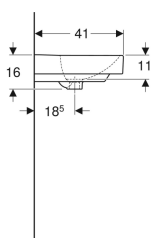

### Karakteristike

- Mogućnost ugradnje sa ormarićem za umivaonik
- Može se kombinovati sa polustubom

- Može se kombinovati sa stubom

### Tehnički podaci

Materijal proizvoda | sanitarna keramika

Br. art.	Boja / površina	Otvor slavine	Preliv	B	Širina donjeg ormana	H	T
500.256.01.1	bela	na sredini	vidljivo	50 cm	49.2 cm	16 cm	41 cm