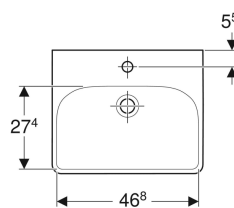

### Karakteristike

- Mogućnost ugradnje sa ormarićem za umivaonik
- Može se kombinovati sa polustubom

- Može se kombinovati sa stubom

### Tehnički podaci

Materijal proizvoda | sanitarna keramika

Br. art.	Boja / površina	Otvor slavine	Preliv	B	Širina donjeg ormana	H	T
500.256.01.1	bela	na sredini	vidljivo	50 cm	49.2 cm	16 cm	41 cm