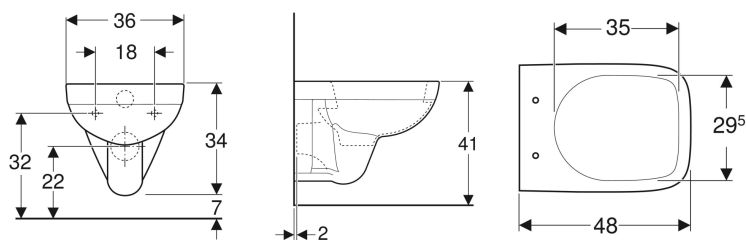

**Geberit Selnova Compact konzolna WC školja, smanjena dubina, četvrtasti dizajn**

Primer slike

**Namene**

- Za ugradne vodokotliće
- Pogodno za ugradnju u mala kupatila i gostinske toalete

**Karakteristike**

- Konzolni element
- Sa ispirnom ivicom

- Tip 1, puno ispiranje 6 / 4 l, prema propisu EN 997
- Smanjena dubina

**Tehnički podaci**

Materijal proizvoda | sanitarna keramika

**Dodatno za poručivanje**

- WC sedište

Br. art.	Boja / površina	B	H	T
500.263.01.1	bela	36 cm	34 cm	48 cm