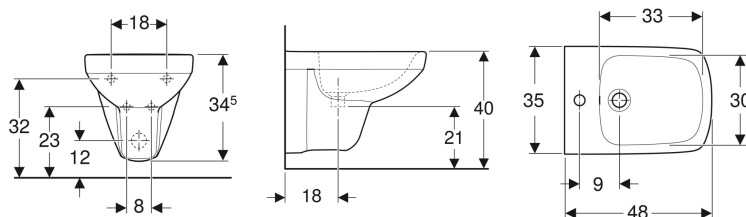

**Geberit Selnova Compact konzolni bide, smanjena dubina, četvrtasti dizajn**

Primer slike

**Namene**

- Za armature sa jednim otvorom sa fleksibilnim cevima za priključak vode

**Karakteristike**

- Konzolni element

- Skriveni priključak vode
- Smanjena dubina

**Tehnički podaci**

Materijal proizvoda | sanitarna keramika

Br. art.	Boja / površina	Preliv	B	H	T
500.272.01.1	bela	vidljivo	35 cm	34.5 cm	48 cm