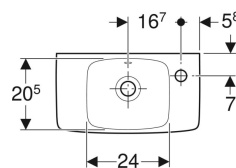

Geberit Selnova Compact umivaonik za pranje ruku, smanjena dubina, sa površinom za odlaganje

Primer slike

Karakteristike

- Mogućnost ugradnje sa ormarićem za umivaonik
- Asimetričan element

- Smanjena dubina
- Može se kombinovati sa polustubom
- Može se kombinovati sa stubom
- Sa površinom za odlaganje

Br. art.	Boja / površina	Otvor slavine	Preliv	Površina za odlaganje	B	Širina donjeg ormara	H	T
500.318.01.1	bela	desno	vidljivo	levo	45 cm	40.8 cm	15 cm	25 cm
500.319.01.1	bela	levo	vidljivo	desno	45 cm	40.8 cm	15 cm	25 cm