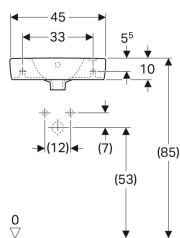

Geberit Selnova Compact umivaonik za pranje ruku, smanjena dubina, sa površinom za odlaganje

Primer slike

Karakteristike

- Mogućnost ugradnje sa ormarićem za umivaonik
- Asimetričan element

- Smanjena dubina
- Može se kombinovati sa polustubom
- Može se kombinovati sa stubom
- Sa površinom za odlaganje

Br. art.	Boja / površina	Otvor slavine	Preliv	Površina za odlaganje	B	Širina donjeg ormara	H	T
500.318.01.1	bela	desno	vidljivo	levo	45 cm	40.8 cm	15 cm	25 cm
500.319.01.1	bela	levo	vidljivo	desno	45 cm	40.8 cm	15 cm	25 cm