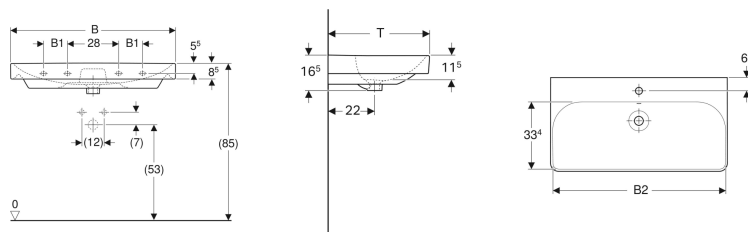

### Karakteristike

- Mogućnost ugradnje sa ormarićem za umivaonik

### Tehnički podaci

Materijal proizvoda

sanitarna keramika

Br. art.	Boja / površina	Otvor slavine	Preliv	B	B1	B2	Širina donjeg ormana	H	T	Tačke pričvršćenja
500.259.01.1	bela	na sredini	vidljivo	55 cm	- cm	51.8 cm	53.6 cm	16.5 cm	44 cm	2
500.229.01.1	bela	na sredini	vidljivo	60 cm	- cm	56.8 cm	58.4 cm	16.5 cm	48 cm	2
500.249.01.1	bela	na sredini	vidljivo	75 cm	- cm	71.5 cm	73.4 cm	16.5 cm	48 cm	2
500.251.01.1	bela	na sredini	vidljivo	90 cm	13 cm	86.8 cm	88.4 cm	16.5 cm	48 cm	4
500.250.01.1	bela	bez	vidljivo	90 cm	13 cm	86.8 cm	88.4 cm	16.5 cm	48 cm	4
500.252.01.1	bela	levo i desno	vidljivo	90 cm	13 cm	86.8 cm	88.4 cm	16.5 cm	48 cm	4
500.253.01.1	bela	levo i desno	vidljivo	120 cm	28 cm	116.8 cm	118.4 cm	16.5 cm	48 cm	4
500.226.01.1	bela	na sredini	vidljivo	120 cm	28 cm	116.8 cm	118.4 cm	16.5 cm	48 cm	4
500.225.01.1	bela	bez	vidljivo	120 cm	28 cm	116.8 cm	118.4 cm	16.5 cm	48 cm	4