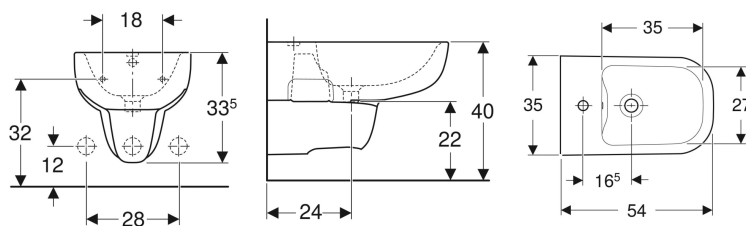

Geberit Smyle konzolni bide

Primer slike

Namene

- Za armature sa jednim otvorom sa fleksibilnim cevima za priključak vode

Karakteristike

- Konzolni element

- Skriveni priključak vode

Tehnički podaci

Materijal proizvoda | sanitarna keramika

Dodatno za poručivanje

- Verlängerter Ablauf für Siphon

Br. art.	Boja / površina	Preliv	B	H	T
500.216.01.1	bela	vidljivo	35 cm	33.5 cm	54 cm