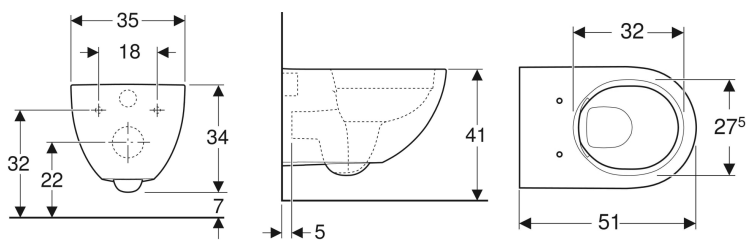

Geberit Acanto konzolna WC šolja, skriveno kačenje, Rimfree

Primer slike

Namene

- Za ugradne vodokotliče

Karakteristike

- Konzolni element
- Rimfree
- Jednostavno učvršćenje pomoću Geberit zidnog učvršćenja, tip EFF2 za WC
- Tip 1, puno ispiranje 6 / 5 / 4 l, prema propisu EN 997
- Ispiranje sa 4,5 l

- Skriveno kačenje

Tehnički podaci

Materijal proizvoda | sanitarna keramika

Obim isporuke

- Materijal za pričvršćivanje

Dodatno za poručivanje

- WC sedište

Br. art.	Boja / površina	B	H	T
500.600.01.2	bela	35 cm	34 cm	51 cm