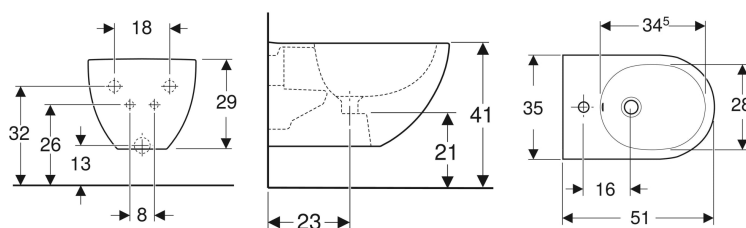

Geberit Acanto konzolni bide, skriveno kačenje

Primer slike

Namene

- Za armature sa jednim otvorom sa fleksibilnim cevima za priključak vode

Karakteristike

- Konzolni element
- Skriveni priključak vode
- Jednako pričvršćenje preko Geberit zidnog pričvršćenja tip EFF2 za bide

- Skriveno kačenje
- Skriveno učvršćenje

Tehnički podaci

Materijal proizvoda | sanitarna keramika

Obim isporuke

- Materijal za pričvršćivanje

Br. art.	Boja / površina	Preliv	B	H	T
500.601.01.2	bela	vidljivo	35 cm	29 cm	51 cm