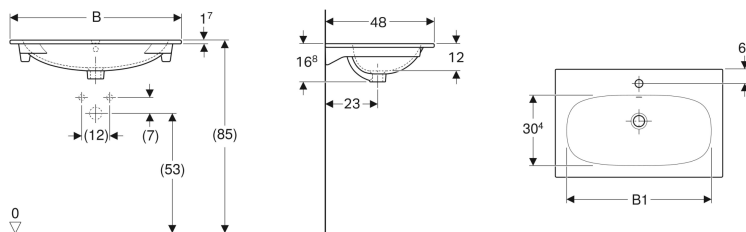

Geberit Acanto ugradni umivaonik

Primer slike

Namene

- Za montažu na ormarić za umivaonik

Tehnički podaci

Materijal proizvoda

fina pečena glina

Karakteristike

- Uska ivica

Br. art.	Boja / površina	Otvor slavine	Preliv	B	B1	Širina donjeg ormara	H	T
500.640.01.2	bela	na sredini	vidljivo	60 cm	48.8 cm	59 cm	16.8 cm	48 cm
500.641.01.2	bela	na sredini	vidljivo	75 cm	63.3 cm	74 cm	16.8 cm	48 cm
500.642.01.2	bela	na sredini	vidljivo	90 cm	78.3 cm	89 cm	16.8 cm	48 cm
500.643.01.2	bela	bez	vidljivo	90 cm	78.3 cm	89 cm	16.8 cm	48 cm