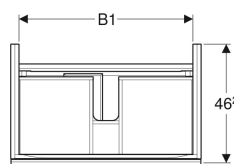

Karakteristike

- Konzolni element
- Sa jednom fiokom
- Sa jednom unutrašnjom fiokom
- Ručka za otvaranje
- Fioka sa samouvlačenjem
- Otporno na vlagu
- Front od iverice sa staklenom maskom
- Isporučeno u predmontiranom stanju

Tehnički podaci

Materijal proizvoda | visoko zaptivena troslojna ploča od iverice

Obim isporuke

- Cabinet for washbasin
- Direktni samočisteći sifon, jednostavan model, ø 32 mm (br. artikla 151.116.11.1)
- Materijal za pričvršćivanje

Br. art.	Boja / površina	B	B1	Širina umivaonika	H	T
500.609.01.2	Telo: bela / lakirano visoki sjaj Fioka: bela / staklo sjajno	59.5 cm	53.1 cm	60 cm	53.5 cm	47.5 cm
500.610.01.2	Telo: bela / lakirano visoki sjaj Fioka: bela / staklo sjajno	64 cm	57.6 cm	65 cm	53.5 cm	47.5 cm
500.611.01.2	Telo: bela / lakirano visoki sjaj Fioka: bela / staklo sjajno	74 cm	67.6 cm	75 cm	53.5 cm	47.5 cm
500.612.01.2	Telo: bela / lakirano visoki sjaj Fioka: bela / staklo sjajno	89 cm	82.6 cm	90 cm	53.5 cm	47.5 cm
500.609.JL.2	Telo: peščanosiva / lakirano mat Fioka: peščanosiva / staklo sjajno	59.5 cm	53.1 cm	60 cm	53.5 cm	47.5 cm
500.610.JL.2	Telo: peščanosiva / lakirano mat Fioka: peščanosiva / staklo sjajno	64 cm	57.6 cm	65 cm	53.5 cm	47.5 cm
500.611.JL.2	Telo: peščanosiva / lakirano mat Fioka: peščanosiva / staklo sjajno	74 cm	67.6 cm	75 cm	53.5 cm	47.5 cm
500.612.JL.2	Telo: peščanosiva / lakirano mat Fioka: peščanosiva / staklo sjajno	89 cm	82.6 cm	90 cm	53.5 cm	47.5 cm
500.609.JK.2	Telo: lava / lakirano mat Fioka: lava / staklo sjajno	59.5 cm	53.1 cm	60 cm	53.5 cm	47.5 cm
500.610.JK.2	Telo: lava / lakirano mat Fioka: lava / staklo sjajno	64 cm	57.6 cm	65 cm	53.5 cm	47.5 cm
500.611.JK.2	Telo: lava / lakirano mat Fioka: lava / staklo sjajno	74 cm	67.6 cm	75 cm	53.5 cm	47.5 cm
500.612.JK.2	Telo: lava / lakirano mat Fioka: lava / staklo sjajno	89 cm	82.6 cm	90 cm	53.5 cm	47.5 cm
500.609.16.1	Telo: crna / lakirano mat Fioka: crna / staklo sjajno	59.5 cm	53.1 cm	60 cm	53.5 cm	47.5 cm
500.610.16.1	Telo: crna / lakirano mat Fioka: crna / staklo sjajno	64 cm	57.6 cm	65 cm	53.5 cm	47.5 cm