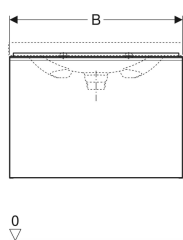

Geberit Acanto ormarić za umivaonik, sa jednom fiokom, jednom unutrašnjom fiokom i sifonom

Primer slike

Karakteristike

- Konzolni element
- Sa jednom fiokom
- Sa jednom unutrašnjom fiokom
- Ručka za otvaranje
- Fioka sa samouvlačenjem
- Otporno na vlagu
- Front od iverice sa staklenom maskom
- Isporučeno u predmontiranom stanju

Tehnički podaci

Materijal proizvoda | visoko zaptivena troslojna ploča od iverice

Obim isporuke

- Cabinet for washbasin
- Direktni samočisteći sifon, jednostavan model, ø 32 mm (br. artikla 151.116.11.1)
- Materijal za pričvršćivanje