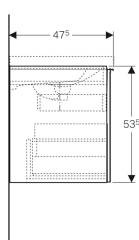

Karakteristike

- Konzolni element
- Sa jednom fiokom
- Sa jednom unutrašnjom fiokom
- Ručka za otvaranje
- Fioka sa samouvlačenjem
- Otporno na vlagu
- Front od iverice sa staklenom maskom
- Isporučeno u predmontiranom stanju

Tehnički podaci

Materijal proizvoda | visoko zaptivena troslojna ploča od iverice

Obim isporuke

- Cabinet for washbasin
- Direktni samočisteći sifon, jednostavan model, ø 32 mm (br. artikla 151.116.11.1)
- Materijal za pričvršćivanje

Br. art.	Boja / površina	B	B1	Širina umivaonika	H	T
500.609.01.2	Telo: bela / lakirano visoki sjaj Fioka: bela / staklo sjajno	59.5 cm	53.1 cm	60 cm	53.5 cm	47.5 cm
500.610.01.2	Telo: bela / lakirano visoki sjaj Fioka: bela / staklo sjajno	64 cm	57.6 cm	65 cm	53.5 cm	47.5 cm
500.611.01.2	Telo: bela / lakirano visoki sjaj Fioka: bela / staklo sjajno	74 cm	67.6 cm	75 cm	53.5 cm	47.5 cm
500.612.01.2	Telo: bela / lakirano visoki sjaj Fioka: bela / staklo sjajno	89 cm	82.6 cm	90 cm	53.5 cm	47.5 cm
500.609.JL.2	Telo: peščanosiva / lakirano mat Fioka: peščanosiva / staklo sjajno	59.5 cm	53.1 cm	60 cm	53.5 cm	47.5 cm
500.610.JL.2	Telo: peščanosiva / lakirano mat Fioka: peščanosiva / staklo sjajno	64 cm	57.6 cm	65 cm	53.5 cm	47.5 cm
500.611.JL.2	Telo: peščanosiva / lakirano mat Fioka: peščanosiva / staklo sjajno	74 cm	67.6 cm	75 cm	53.5 cm	47.5 cm
500.612.JL.2	Telo: peščanosiva / lakirano mat Fioka: peščanosiva / staklo sjajno	89 cm	82.6 cm	90 cm	53.5 cm	47.5 cm
500.609.JK.2	Telo: lava / lakirano mat Fioka: lava / staklo sjajno	59.5 cm	53.1 cm	60 cm	53.5 cm	47.5 cm
500.610.JK.2	Telo: lava / lakirano mat Fioka: lava / staklo sjajno	64 cm	57.6 cm	65 cm	53.5 cm	47.5 cm
500.611.JK.2	Telo: lava / lakirano mat Fioka: lava / staklo sjajno	74 cm	67.6 cm	75 cm	53.5 cm	47.5 cm
500.612.JK.2	Telo: lava / lakirano mat Fioka: lava / staklo sjajno	89 cm	82.6 cm	90 cm	53.5 cm	47.5 cm
500.609.16.1	Telo: crna / lakirano mat Fioka: crna / staklo sjajno	59.5 cm	53.1 cm	60 cm	53.5 cm	47.5 cm
500.610.16.1	Telo: crna / lakirano mat Fioka: crna / staklo sjajno	64 cm	57.6 cm	65 cm	53.5 cm	47.5 cm