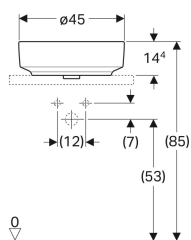

Namene

- Za montažu na radne ploče

Karakteristike

- Odgovara uz svaki kupatilski nameštaj VariForm
- Okruglo

- Jednostavna montaža zahvaljujući isporučenom izreznom šablonu

Tehnički podaci

Materijal proizvoda

fina pečena glina

Obim isporuke

- Materijal za pričvršćivanje

Br. art.	Boja / površina	D	Otvor slavine	Preliv	H
500.769.01.2	bela	45 cm	na sredini	vidljivo	15.8 cm
500.770.01.2	bela	45 cm	na sredini	bez	15.8 cm

Dodatna oprema

- Geberit izlivni ventil sa slobodnim priključkom vode i poklopcem ventila