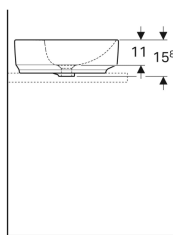

Namene

- Za montažu na radne ploče

Karakteristike

- Odgovara uz svaki kupatilski nameštaj VariForm
- Okruglo

- Jednostavna montaža zahvaljujući isporučenom izreznom šablonu

Tehnički podaci

Materijal proizvoda

fina pečena glina

Obim isporuke

- Materijal za pričvršćivanje

Br. art.	Boja / površina	D	Otvor slavine	Preliv	H
500.769.01.2	bela	45 cm	na sredini	vidljivo	15.8 cm
500.770.01.2	bela	45 cm	na sredini	bez	15.8 cm

Dodatna oprema

- Geberit izlivni ventil sa slobodnim priključkom vode i poklopcem ventila