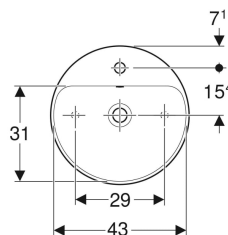

Namene

- Za montažu na radne ploče

Karakteristike

- Odgovara uz svaki kupatilski nameštaj VariForm
- Okruglo

- Jednostavna montaža zahvaljujući isporučenom izreznom šablonu

Tehnički podaci

Materijal proizvoda

fina pečena glina

Obim isporuke

- Materijal za pričvršćivanje

Br. art.	Boja / površina	D	Otvor slavine	Preliv	H
500.769.01.2	bela	45 cm	na sredini	vidljivo	15.8 cm
500.770.01.2	bela	45 cm	na sredini	bez	15.8 cm

Dodatna oprema

- Geberit izlivni ventil sa slobodnim priključkom vode i poklopcem ventila