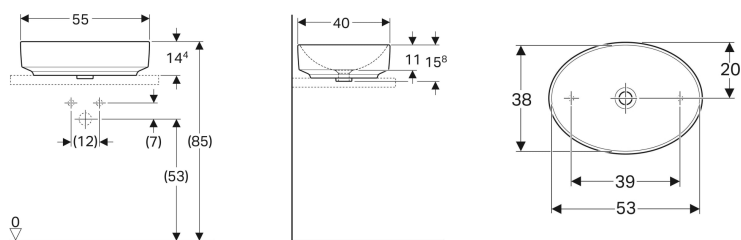

Geberit VariForm nadgradni umivaonik, ovalni

Primer slike

Namene

- Za montažu na radne ploče

Karakteristike

- Odgovara uz svaki kupatilski nameštaj VariForm
- Ovalna

- Jednostavna montaža zahvaljujući isporučenom izreznom šablonu

Tehnički podaci

Materijal proizvoda | fina pečena glina

Obim isporuke

- Materijal za pričvršćivanje

Br. art.	Boja / površina	Otvor slavine	Preliv	B	H	T
500.771.01.2	bela	bez	bez	55 cm	15.8 cm	40 cm

Dodatna oprema