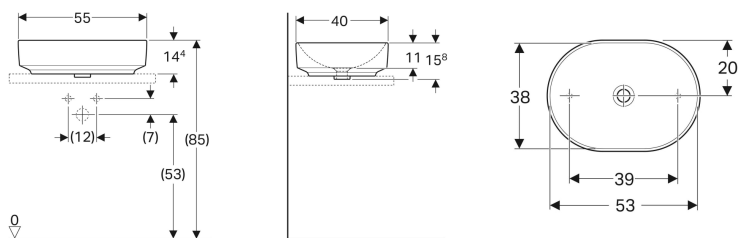

Geberit VariForm nadgradni umivaonik, elipsasti

Primer slike

Namene

- Za montažu na radne ploče

Karakteristike

- Odgovara uz svaki kupatilski nameštaj VariForm
- Elipsasto

- Jednostavna montaža zahvaljujući isporučenom izreznom šablonu

Tehnički podaci

Materijal proizvoda | fina pečena glina

Obim isporuke

- Materijal za pričvršćivanje

Br. art.	Boja / površina	Otvor slavine	Preliv	B	H	T
500.774.01.2	bela	bez	bez	55 cm	15.8 cm	40 cm

Dodatna oprema