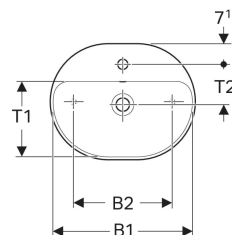

Geberit VariForm nadgradni umivaonik, elipsasti, sa pločom i otvorom za armaturu

Primer slike

Namene

- Za montažu na radne ploče

Karakteristike

- Odgovara uz svaki kupatilski nameštaj VariForm
- Elipsasto

- Jednostavna montaža zahvaljujući isporučenom izreznom šablonu

Tehnički podaci

Materijal proizvoda | fina pečena glina

Obim isporuke

- Materijal za pričvršćivanje

Br. art.	Boja / površina	Otvor slavine	Preliv	B	B1	B2	H	T	T1	T2
500.775.01.2	bela	na sredini	vidljivo	50 cm	48 cm	34 cm	15.8 cm	40 cm	26 cm	13.9 cm
500.776.01.2	bela	na sredini	bez	50 cm	48 cm	34 cm	15.8 cm	40 cm	26 cm	13.9 cm
500.777.01.2	bela	na sredini	vidljivo	60 cm	58 cm	44 cm	15.8 cm	45 cm	31 cm	15.4 cm
500.778.01.2	bela	na sredini	bez	60 cm	58 cm	44 cm	15.8 cm	45 cm	31 cm	15.4 cm