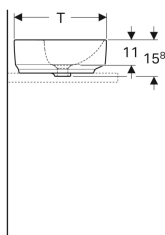

Geberit VariForm nadgradni umivaonik, elipsasti, sa pločom i otvorom za armaturu

Primer slike

Namene

- Za montažu na radne ploče

Karakteristike

- Odgovara uz svaki kupatilski nameštaj VariForm
- Elipsasto

- Jednostavna montaža zahvaljujući isporučenom izreznom šablonu

Tehnički podaci

Materijal proizvoda | fina pečena glina

Obim isporuke

- Materijal za pričvršćivanje

Br. art.	Boja / površina	Otvor slavine	Preliv	B	B1	B2	H	T	T1	T2
500.775.01.2	bela	na sredini	vidljivo	50 cm	48 cm	34 cm	15.8 cm	40 cm	26 cm	13.9 cm
500.776.01.2	bela	na sredini	bez	50 cm	48 cm	34 cm	15.8 cm	40 cm	26 cm	13.9 cm
500.777.01.2	bela	na sredini	vidljivo	60 cm	58 cm	44 cm	15.8 cm	45 cm	31 cm	15.4 cm
500.778.01.2	bela	na sredini	bez	60 cm	58 cm	44 cm	15.8 cm	45 cm	31 cm	15.4 cm