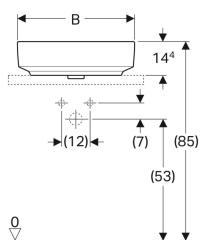

Geberit VariForm nadgradni umivaonik, elipsasti, sa pločom i otvorom za armaturu

Primer slike

Namene

- Za montažu na radne ploče

Karakteristike

- Odgovara uz svaki kupatilski nameštaj VariForm
- Elipsasto

- Jednostavna montaža zahvaljujući isporučenom izreznom šablonu

Tehnički podaci

Materijal proizvoda | fina pečena glina

Obim isporuke

- Materijal za pričvršćivanje

Br. art.	Boja / površina	Otvor slavine	Preliv	B	B1	B2	H	T	T1	T2
500.775.01.2	bela	na sredini	vidljivo	50 cm	48 cm	34 cm	15.8 cm	40 cm	26 cm	13.9 cm
500.776.01.2	bela	na sredini	bez	50 cm	48 cm	34 cm	15.8 cm	40 cm	26 cm	13.9 cm
500.777.01.2	bela	na sredini	vidljivo	60 cm	58 cm	44 cm	15.8 cm	45 cm	31 cm	15.4 cm
500.778.01.2	bela	na sredini	bez	60 cm	58 cm	44 cm	15.8 cm	45 cm	31 cm	15.4 cm