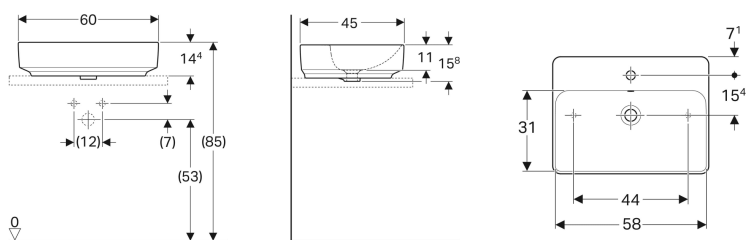

Geberit VariForm nadgradni umivaonik, pravougaoni, sa pločom sa otvorom za armaturu

Primer slike

Namene

- Za montažu na radne ploče

Karakteristike

- Odgovara uz svaki kupatilski nameštaj VariForm
- Pravougaoni oblik

- Jednostavna montaža zahvaljujući isporučenom izreznom šablonu

Tehnički podaci

Materijal proizvoda | fina pečena glina

Obim isporuke

- Materijal za pričvršćivanje

Br. art.	Boja / površina	Otvor slavine	Preliv	B	H	T
500.780.01.2	bela	na sredini	vidljivo	60 cm	15.8 cm	45 cm
500.781.01.2	bela	na sredini	bez	60 cm	15.8 cm	45 cm