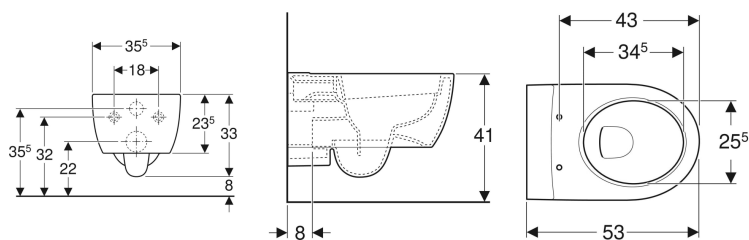

## Geberit iCon konzolna WC šolja, skriveno kačenje, Rimfree

Primer slike

### Karakteristike

- Konzolni element
- Rimfree
- Jednostavno učvršćenje pomoću Geberit zidnog učvršćenja, tip EFF2 za WC
- Tip 1, puno ispiranje 6 / 5 / 4 l, prema propisu EN 997
- Ispiranje sa 4,5 l

- Skriveno kačenje

### Dodatno za poručivanje

- WC sedište

Br. art.	Boja / površina	B	H	T
204060000	bela	35.5 cm	33 cm	53 cm

- Depending on the installation type, an extended Geberit connection set for wall-hung WC is required for mounting