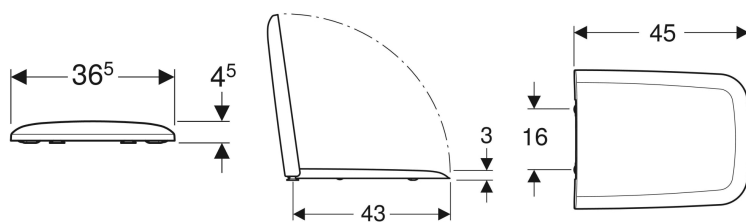

## Geberit iCon Square WC sedište

Primer slike

### Karakteristike

- Poklopac WC-a, preklapajući

### Tehnički podaci

Materijal proizvoda

Duroplast

Br. art.	Boja / površina	Šarka sa brzim zatezanjem	Funkcija sporog spuštanja	Pričvršćenje	Materijal šarki
571910000	bela	ne	da	odozgo	mesing, hromiran
571900000	bela	ne	ne	odozgo	mesing, hromiran
500.837.01.1	bela	da	da	odozgo	mesing, hromiran    Novi